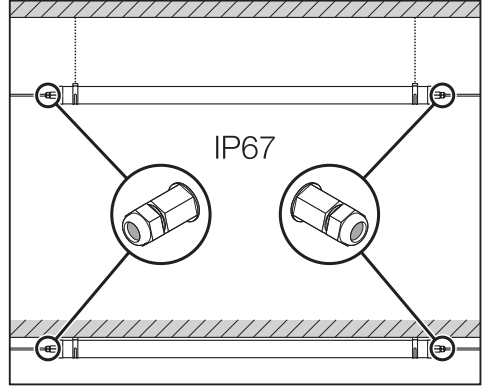

DAMPPROOF SPECIAL

	EAN	ø x l [mm]	W	lm	lm/W	K	IP	IK
DP SPECIAL 1200 36W/4000K IP67	4058075136250	72 x 1200	36	5400	150	4000	67/69K	06
DP SPECIAL 1500 48W/4000K IP67	4058075136274	72 x 1500	48	7200	150	4000	67/69K	06

	EAN	⊖ (°C)	V _{AC}	Hz	∇	PF	R _a	👤
DP SPECIAL 1200 36W/4000K IP67	4058075136250	-20 ... +40	220-240V	50/60 Hz	120°	≥ 0.95	>80	1.8 kg
DP SPECIAL 1500 48W/4000K IP67	4058075136274	-20 ... +40	220-240V	50/60 Hz	120°	≥ 0.95	>80	2.2 kg