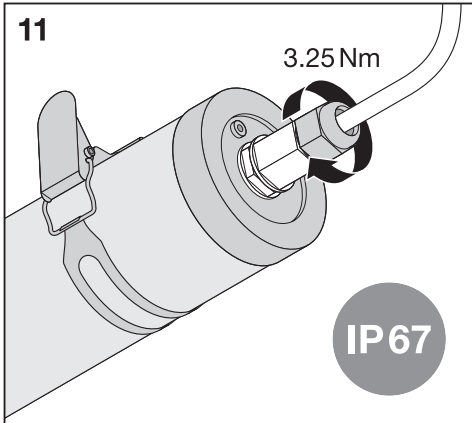

DAMPPROOF SPECIAL

	EAN	ø x l [mm]	W	lm	lm/W	K	IP	IK
DP SPECIAL 1200 36W/4000K IP67	4058075136250	72 x 1200	36	5400	150	4000	67/69K	06
DP SPECIAL 1500 48W/4000K IP67	4058075136274	72 x 1500	48	7200	150	4000	67/69K	06

	EAN	⊖ (°C)	V _{AC}	Hz	∇	PF	R _a	👤
DP SPECIAL 1200 36W/4000K IP67	4058075136250	-20 ... +40	220-240V	50/60 Hz	120°	≥ 0.95	>80	1.8 kg
DP SPECIAL 1500 48W/4000K IP67	4058075136274	-20 ... +40	220-240V	50/60 Hz	120°	≥ 0.95	>80	2.2 kg