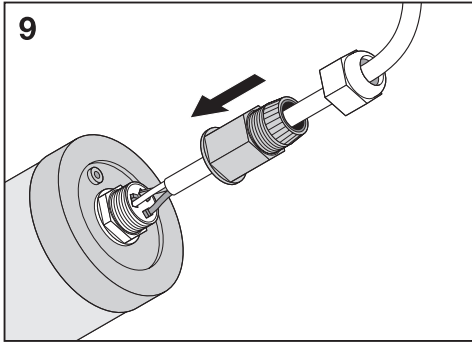

C10449057
G11048186
13.06.18

LEDVANCE GmbH
Steinerne Furt 62
86167 Augsburg, Germany
www.ledvance.com