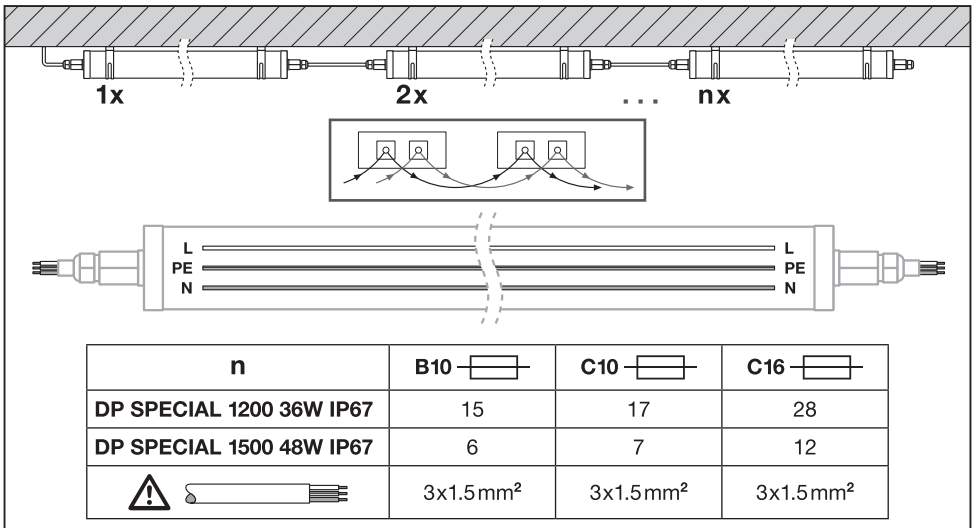

DAMPPROOF SPECIAL

	EAN	ø x l [mm]	W	lm	lm/W	K	IP	IK
DP SPECIAL 1200 36W/4000K IP67	4058075136250	72 x 1200	36	5400	150	4000	67/69K	06
DP SPECIAL 1500 48W/4000K IP67	4058075136274	72 x 1500	48	7200	150	4000	67/69K	06

	EAN	⊖ (°C)	V _{AC}	Hz	∇	PF	R _a	👤
DP SPECIAL 1200 36W/4000K IP67	4058075136250	-20 ... +40	220-240V	50/60 Hz	120°	≥ 0.95	>80	1.8 kg
DP SPECIAL 1500 48W/4000K IP67	4058075136274	-20 ... +40	220-240V	50/60 Hz	120°	≥ 0.95	>80	2.2 kg