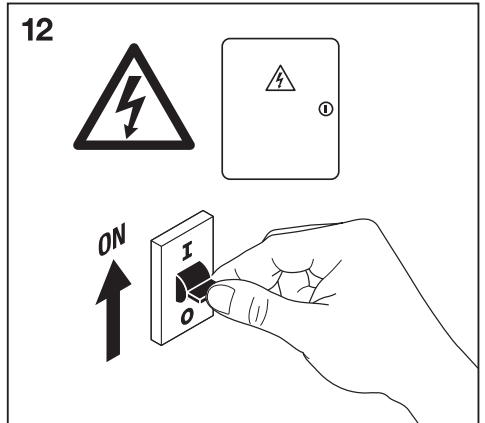

C10449057
G11048186
13.06.18

LEDVANCE GmbH
Steinerne Furt 62
86167 Augsburg, Germany
www.ledvance.com