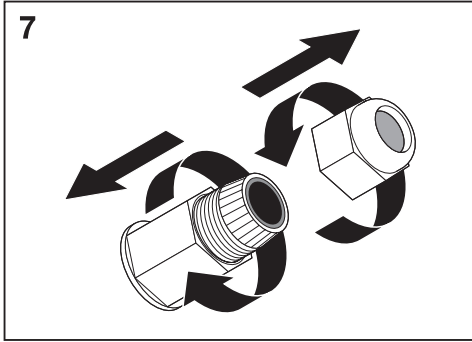

C10449057
G11048186
13.06.18

LEDVANCE GmbH
Steinerne Furt 62
86167 Augsburg, Germany
www.ledvance.com