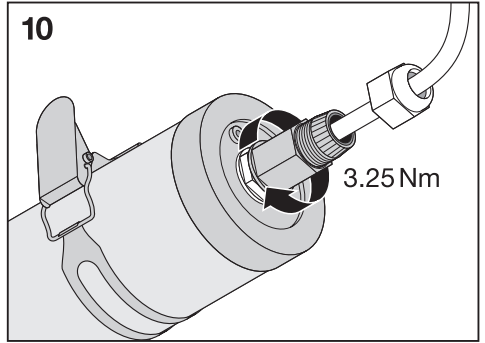

C10449057
G11048186
13.06.18

LEDVANCE GmbH
Steinerne Furt 62
86167 Augsburg, Germany
www.ledvance.com