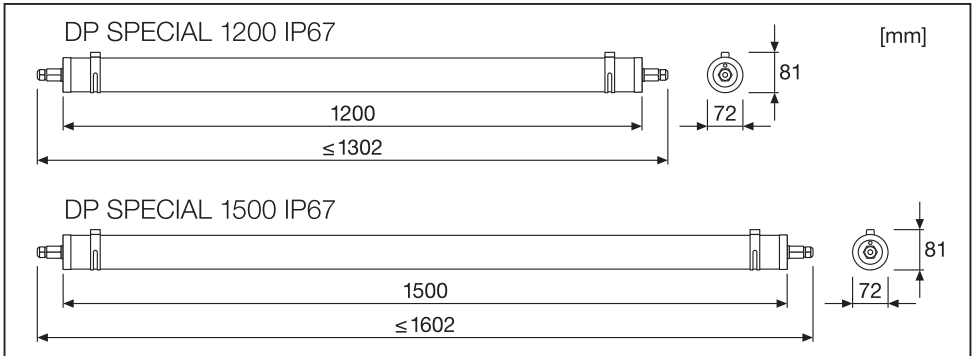

DAMPPROOF SPECIAL

	EAN	ø x l [mm]	W	lm	lm/W	K	IP	IK
DP SPECIAL 1200 36W/4000K IP67	4058075136250	72 x 1200	36	5400	150	4000	67/69K	06
DP SPECIAL 1500 48W/4000K IP67	4058075136274	72 x 1500	48	7200	150	4000	67/69K	06

	EAN	⊖ (°C)	V _{AC}	Hz	∇	PF	R _a	👤
DP SPECIAL 1200 36W/4000K IP67	4058075136250	-20 ... +40	220-240V	50/60 Hz	120°	≥ 0.95	>80	1.8 kg
DP SPECIAL 1500 48W/4000K IP67	4058075136274	-20 ... +40	220-240V	50/60 Hz	120°	≥ 0.95	>80	2.2 kg