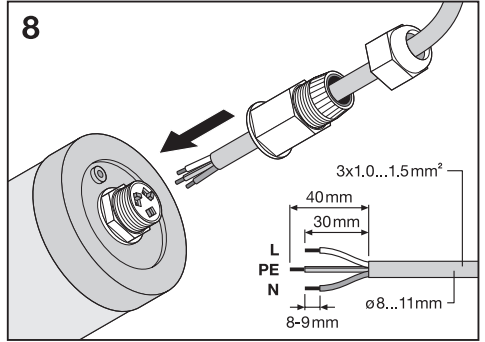

C10449057
G11048186
13.06.18

LEDVANCE GmbH
Steinerne Furt 62
86167 Augsburg, Germany
www.ledvance.com