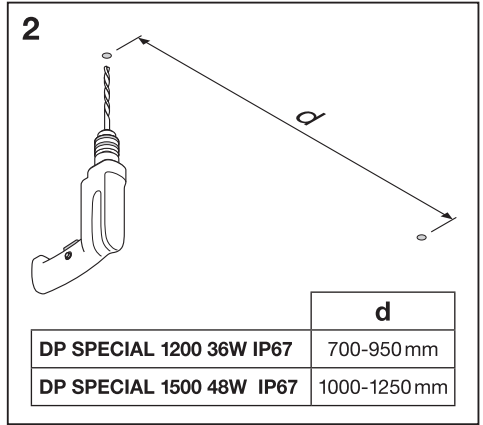

DAMPPROOF SPECIAL

	EAN	ø x l [mm]	W	lm	lm/W	K	IP	IK
DP SPECIAL 1200 36W/4000K IP67	4058075136250	72 x 1200	36	5400	150	4000	67/69K	06
DP SPECIAL 1500 48W/4000K IP67	4058075136274	72 x 1500	48	7200	150	4000	67/69K	06

	EAN	⊖ (°C)	V _{AC}	Hz	∇	PF	R _a	👤
DP SPECIAL 1200 36W/4000K IP67	4058075136250	-20 ... +40	220-240V	50/60 Hz	120°	≥ 0.95	>80	1.8 kg
DP SPECIAL 1500 48W/4000K IP67	4058075136274	-20 ... +40	220-240V	50/60 Hz	120°	≥ 0.95	>80	2.2 kg