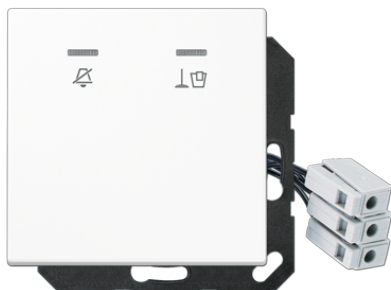

Fiche technique produit

Enjoliveur hôtel avec dispositif LED 24 V, extérieur

Numéro de référence

LS CU KO5 M 24 WW

Enjoliveur hôtel avec dispositif LED 24 V, extérieur

(avec support de fixation à vis)
 avec lampe LED rouge et vert
 avec voyant crayon et symboles "Ne pas déranger" et "Faire le ménage"
 Le poste extérieur signale l'état du poste intérieur.

Thermoplastique (résistant aux chocs) très brillant

Couleur:
 Blanc

Matériaux:
 thermoplastique