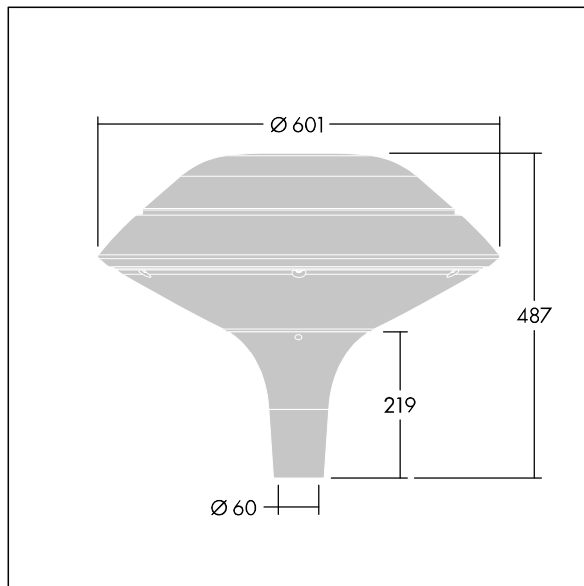

Plurio

Plurio Indirect : Lanterne LED décorative à montage top avec distribution Radialement symétrique. Driver avec 24 LED entraînés à 350mA. Classe électrique II, IP66, IK08. Base : coulé aluminium, thermopoudré gris anthracite 900 sablé. Chapeau : forme plat, aluminium, texturé gris anthracite 900 sablé. Diffuseur : anti-UV, transparent Polycarbonate (PC) avec prismes anti-éblouissement. Optique à réflecteur indirect Equipé d'un 50% circuit de réduction de puissance, qui entre en vigueur 3 heures avant et 5 heures après un minuit calculé. Il peut être désactivé à l'installation avec un interrupteur interne facilement accessible. Livré avec LED 4 000 K. Montage top sur mât de Ø 60mm.

Émissions lumineuses vers le haut inférieures à 1 %.

Dimensions : Ø601 x 487 mm
 Puissance du luminaire: 26 W
 Flux lumineux du luminaire: 3261 lm
 Efficacité lumineuse du luminaire: 125 lm/W
 Poids : 11 kg
 Scx : 0.167 m²

TLG_PLRL_F_IFC_ANT.jpg

TLG_PLRL_M_IFC_T60.wmf

TL_PLI24L35RS740U1.idt

Position de la lampe: STD - Standard
 Source lumineuse: LED
 Flux lumineux du luminaire*: 3261 lm
 Efficacité lumineuse du luminaire*: 125 lm/W
 Indice min. de rendu des couleurs: 70
 Convertisseur: 1 x 87500885 LCO 60/200-1050/100
 o4a NF C EXC3