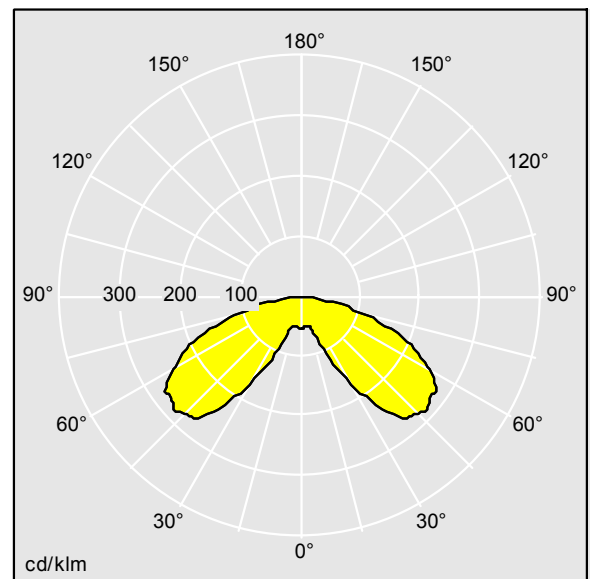

Plurio

Plurio Indirect : Lanterne LED décorative à montage top avec distribution Radialement symétrique. Driver avec 24 LED entraînés à 350mA. Classe électrique II, IP66, IK08. Base : coulé aluminium, thermopoudré gris anthracite 900 sablé. Chapeau : forme plat, aluminium, texturé gris anthracite 900 sablé. Diffuseur : anti-UV, transparent Polycarbonate (PC) avec prismes anti-éblouissement. Optique à réflecteur indirect Equipé d'un 50% circuit de réduction de puissance, qui entre en vigueur 3 heures avant et 5 heures après un minuit calculé. Il peut être désactivé à l'installation avec un interrupteur interne facilement accessible. Livré avec LED 4 000 K. Montage top sur mât de Ø 60mm.

Émissions lumineuses vers le haut inférieures à 1 %.

Dimensions : Ø601 x 487 mm
 Puissance du luminaire: 26 W
 Flux lumineux du luminaire: 3261 lm
 Efficacité lumineuse du luminaire: 125 lm/W
 Poids : 11 kg
 Scx : 0.167 m²

TLG_PLRL_F_IFC_ANT.jpg

TLG_PLRL_M_IFC_T60.wmf

TL_PLI24L35RS740U1.idt

Position de la lampe: STD - Standard
 Source lumineuse: LED
 Flux lumineux du luminaire*: 3261 lm
 Efficacité lumineuse du luminaire*: 125 lm/W
 Indice min. de rendu des couleurs: 70
 Convertisseur: 1 x 87500885 LCO 60/200-1050/100
 o4a NF C EXC3