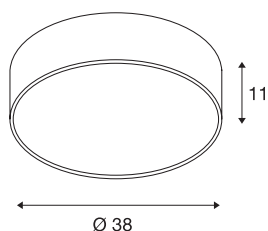

MEDO 40

plafonnier intérieur, rond, gris argent, LED, 31W, 3000-K, variable Triac

Le plafonnier MEDO 40 haut de gamme séduit par ses formes épurées et le contraste élégant formé par les matériaux utilisés, l'aluminium et le verre. Ce luminaire est disponible dans les coloris noir, blanc, gris argent et bordeaux. La LED Premium intégrée offre un effet de lumière agréable et l'alimentation LED fournie permet le raccordement direct à la tension secteur 230V. Le plafonnier peut être transformé en suspension en utilisant les accessoires adaptés.

INFORMATIONS TECHNIQUES

Réf.	135074
Code IP	IP 20
Montage	En saillie
Détails de montage	Plafond
Variable	Oui
Technologie de variation de l'éclairage	Variateur en fin de phase
Tension nominale primaire	220-240V ~50/60Hz
Courant / tension secondaire	700 mA
Classe de protection	I
Puissance en watts	28 W
Température ambiante minimale	-20 °C
Température ambiante maximale	40 °C
Puissance de veille assignée	0.5 W
Hauteur du courant d'appel	30 A
Durée du courant d'appel	40 µs
Effet stroboscopique (SVM)	0.04
Lumen	2450 lm
Température de couleur	3000 Kelvin
Angle de rayonnement	105 °
Coloris	gris
IRC	80
UGR ≤	25

Données LXXBXX	L70B50
Durée de vie	20000 h
Sortie lumineuse	directement
Risk Group	1
Hauteur	11 cm
Diamètre	38 cm
Poids net	1.311 kg
Poids brut	2.255 kg
Page du BIG WHITE	257