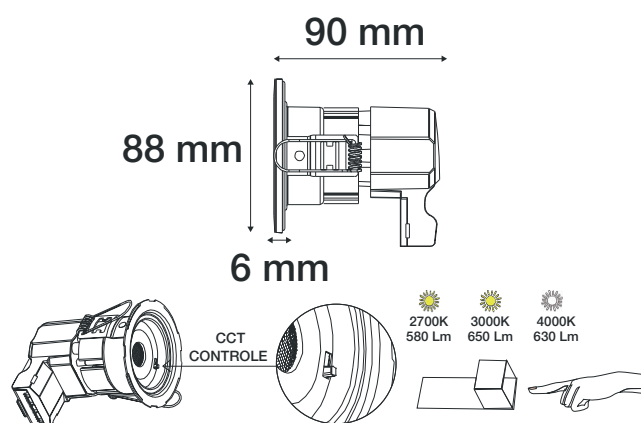

Puissance absorbée : 7W

**Dimmable : Oui (Coupure de phase)**

Dimensions (Ø x H) : Ø88 x 90 mm

Diamètre de perçage : Ø68 mm

Emballage : Boite

EAN : 37011244241174

*Spot recouvrable avec isolant déroulé et pulsé*

### Dimensions

Facteur de puissance : 0,5

Matériaux utilisés : PC + Alu

Durée de vie : 30,000h

Poids Net : 0,241 kg

Effectuer le changement de température de couleur uniquement lorsque le produit n'est pas sous tension