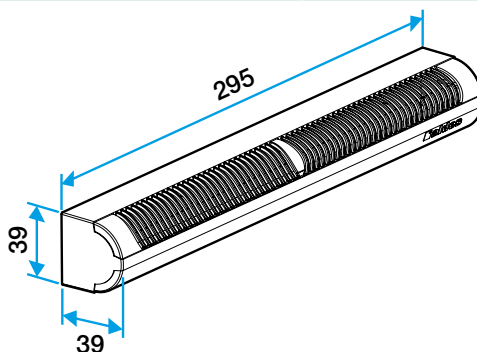

Argumentaire référence

- Fente simple : (250 x 12) mm pour 15, 22 et 30 m³/h ou (265 x 17) mm pour 45 m³/h.

Caractéristiques principales

- entrée d'air autoréglable acoustique,
- s'installe sur une menuiserie,
- existe en différents coloris.

Entrée d'air autoréglable

11011171

Kit Mini EA Module 30 m³/h - 37 dB - Blanc

Composition des kits

Entrée d'air + Mini Auvent standard

Accessoires

Désignations	Références
Flasque long - Blanc	11011413
Flasque long - Chêne	11011414
Flasque long - Marron	11011415
Flasque long - Noir	11011416
Flasque long - Aluminium	11011417
Flasque long - Chêne clair	11011418
Flasque long - Ivoire	11011419
Mini Auvent standard menuiserie - Blanc	11011184
Mini Auvent standard menuiserie - Aluminium	11011185
Mini Auvent standard menuiserie - Noir	11011186
Mini Auvent standard menuiserie - Marron	11011187
Mini Auvent standard menuiserie - Chêne	11011188
Mini Auvent standard menuiserie - Chêne clair	11011189
Mini Auvent standard menuiserie - Ivoire	11011190
Mini auvent APP - Blanc	11011247
Mini auvent APP - Aluminium	11011248
Mini auvent APP - Noir	11011249
Mini auvent APP - Marron	11011250
Mini auvent APP - Chêne	11011251
Mini auvent APP - Ivoire	11011252
Mini auvent APP - Chêne clair	11011255

Données générales

Références	Matière de l'isolant	Couleur
11011171	-	Blanc

Données dimensionnelles

Références	H (mm)	L (mm)	Fente (mm)	l (mm)
11011171	39	295	(250 x 12);(265 x 17)	39

Entraxe : 275 mm

Données aéraliques