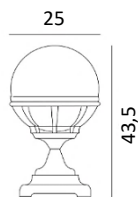

**Art. 312**  
**Globe transparent**  
E27, 46W Halo. max.  
CEE: A à G  
Noir **312SV**  
Blanc **312VI**

**Art. 314**  
**Globe transparent**  
E27, 46W Halo. max.  
CEE: A à G  
Noir **314SV**  
Blanc **314VI**