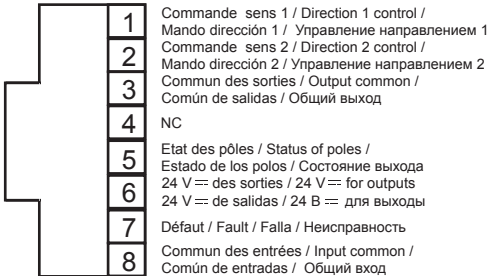

AAV9064101-02

Schneider Electric Industries SAS  
 35, rue Joseph Monier  
 92506 Rueil Malmaison  
 France

**X1** → **X8**

RJ45

**X9**  
HE10

**X10**  
HE10