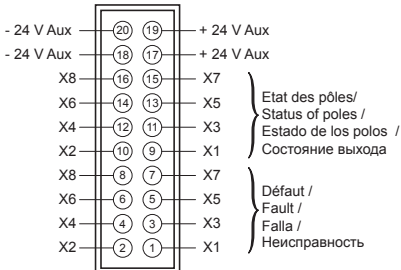

AAV9064101-02

Schneider Electric Industries SAS  
 35, rue Joseph Monier  
 92506 Rueil Malmaison  
 France

**X1** → **X8**

RJ45

**X9**  
HE10

**X10**  
HE10