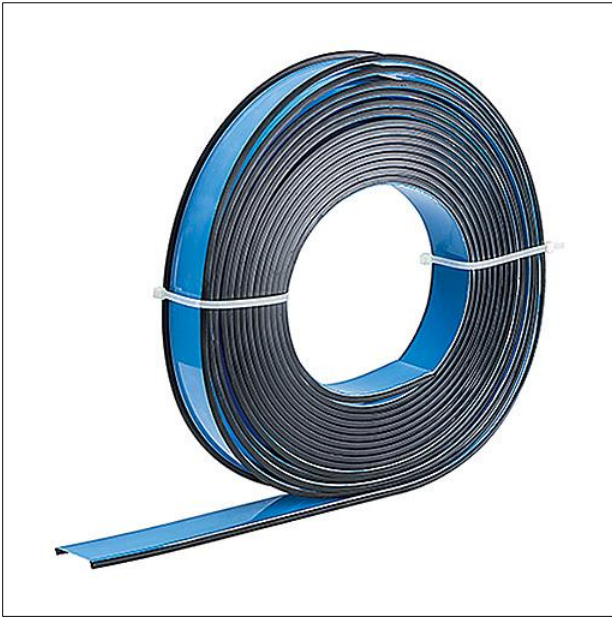

Optique

Optique en. Dimensions : 3150 x 65 x 1 mm poids : 0,62 kg

ZS_SLI_F_Rolle.jpg