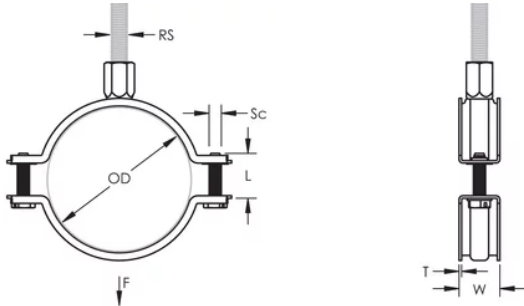

Les oreilles allongées du collier augmentent le dégagement pour les outils et facilitent le serrage des vis

L'écrou de montage peut être fixé sur la tige fileté M8 ou M10, ce qui simplifie la manutention du matériel

La longueur des vis a été optimisée pour accommoder une plus large gamme de tuyaux, réduisant l'inventaire-

CARACTÉRISTIQUES DU PRODUIT

Article Number: 586113

Material: Acier

Finish: Électrozingué

Outer Diameter: 103 – 113 mm

Rod Size: M8;M10

Width: 23-mm

Épaisseur: 1,75-mm

Screw Diameter: M6

Screw Length: 27-mm

Static Load: 2500 N

DIAGRAMS

AVERTISSEMENT