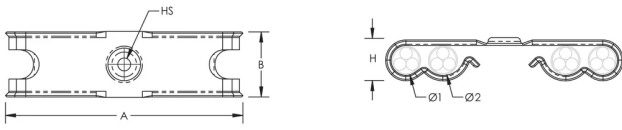

DIAGRAMS

AVERTISSEMENT

Les produits nVent doivent être installés et utilisés conformément aux consignes figurant dans les fiches d'instructions et les documents de formation des produits nVent. Les fiches d'instructions sont disponibles à l'adresse suivante: www.nvent.com et auprès de votre représentant du service client nVent. Une mauvaise installation, une utilisation incorrecte, une application erronée ou toute autre forme de non-respect scrupuleux des instructions et avertissements de nVent peuvent entraîner un dysfonctionnement du produit, des dommages matériels, des lésions corporelles graves et le décès et/ou annuler votre garantie.

Amérique du Nord

+1.800.753.9221

Option 1 – Customer Care

Option 2 – Technical Support

Europe

Netherlands:

+31 800-0200135

France:

+33 800 901 793

Europe

Germany:

800 1890272

Other Countries:

+31 13 5835404