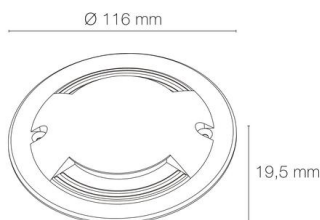

Référence: 55206DDIN

ZEPH 2 - 24 déflecteur double inox RGBW 6500K 3x2W

- Couleur visible du produit : inox
- Forme collerette : déflecteur double, réglabilité : fixe
- Matériau : corps en aluminium/collerette et visserie inox 316L
- Puissance : 3x2W
- Couleur de la lumière/température(s) de couleur : RGBW 6500K
- Angle de faisceau/optique : symétrique , verre transparent/nid d'abeille basse luminance
- Classe de protection : III, tension 24VDC
- Indice de protection : IP67
- Indice de protection contre les chocs : IK08
- Précâblage : câblé de 0,5m avec connectiques rapides IP68 Plug & Play mâle et femelle HO5RN-F 5x0,5mm²
- Résistance environnement : peinture résistante aux brouillards salins 1000h, traitement de la collerette par passivation, corps traité anticorrosion
- Dimmable : Oui, variation avec alimentation/contrôleur compatible (non inclus)
- Durée de vie en heures : 30000, durée de vie nominale L70 / B10 à 25 °C
- Températures de fonctionnement : -20°C/+40°C
- Diamètre de découpe indiqué pour installation sans pot d'encastrement.

IP67

encastre
ment
Ø96mm

Note éne
rgétique :
G

IK08

120 mm

150 mm