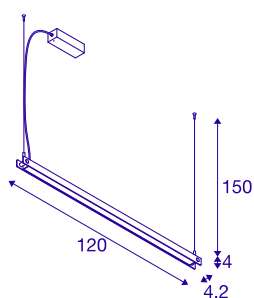

## NOYA

suspension intérieure, blanc, LED, 32W, 2700/3000K, interrupteur CCT, variable Triac

En intérieur, la suspension NOYA présente plus de style que jamais : dans le design élégant propre à SLV, elle convainc sur toute la ligne par un indice de rendu des couleurs élevé (IRC > 90) et une couleur de lumière (2 700/3 000 K) paramétrable de façon flexible via un interrupteur CCT swithc situé sur le dessus du luminaire. Ainsi, avec sa forme oblongue et élancée, ses fins détails de couleur et son éclairage de qualité, elle assure une atmosphère harmonieuse dans tous les intérieurs, au-dessus des tables et comptoirs des hôtels, restaurants et autres cafés. La sélection de la couleur de lumière ne doit être effectuée que lorsque le luminaire est éteint.

## INFORMATIONS TECHNIQUES

Réf.	1003532
Code IP	IP 20
Montage	En saillie
Détails de montage	Plafond
Variable	Oui
Technologie de variation de l'éclairage	Variateur en fin de phase
Tension nominale primaire	220-240V ~50/60Hz
Courant / tension secondaire	700 mA
Classe de protection	I
Puissance en watts	32 W
Température ambiante minimale	-20 °C
Température ambiante maximale	40 °C
Hauteur du courant d'appel	30 A
Durée du courant d'appel	40 µs
Effet stroboscopique (SVM)	0.02
Lumen	1861 / 2025 lm
Température de couleur	2700/3000 Kelvin
Angle de rayonnement	115 °
Coloris	blanc
IRC	90
Données LXXBXX	L70B50
Durée de vie	50000 h

## Source Lumineuse

916317	
--------	---

<b>Sortie lumineuse</b>	directement
<b>Risk Group</b>	0
<b>Longueur</b>	120 cm
<b>Largeur</b>	4.2 cm
<b>Hauteur</b>	4 cm
<b>Longueur du câble de suspension</b>	150 cm
<b>Poids net</b>	2.7 kg
<b>Poids brut</b>	4.219 kg
<b>Page du BIG WHITE</b>	142