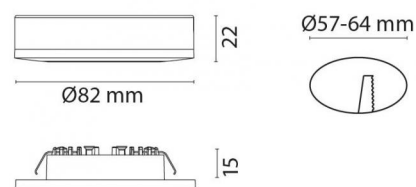

Codes-articles: **998064**
 EAN: 7021989980643
 SG code: 5046998064

Source lumineuse

| | |
|---------------------------|----------------|
| Type de source lumineuse: | LED |
| Wattage: | 2,4W |
| System wattage: | 2.4W |
| Luminous flux: | 180lm |
| Efficacité: | 75 lm/W |
| Tension: | 24V |
| Température des couleurs: | 2700K |
| Rendu des couleurs (CRI): | Ra>90 |
| Facteur MacAdams: | SDCM: 3 |
| Durée de vie: | L70/B50>50,000 |
| Light distribution: | Directe |
| Optique: | Plastic Opal |
| Faisceau: | 40° |

Dimensions (mm)

| | |
|-----------------------|-------------|
| Hauteur (H): | 22 |
| Diameter (D): | 82 |
| Cut-out: | 57 |
| Ceiling void depth: | 15 |
| Poids (brutto/netto): | 0.23 / 0.23 |

7 0 2 1 9 8 9 9 8 0 6 4 3