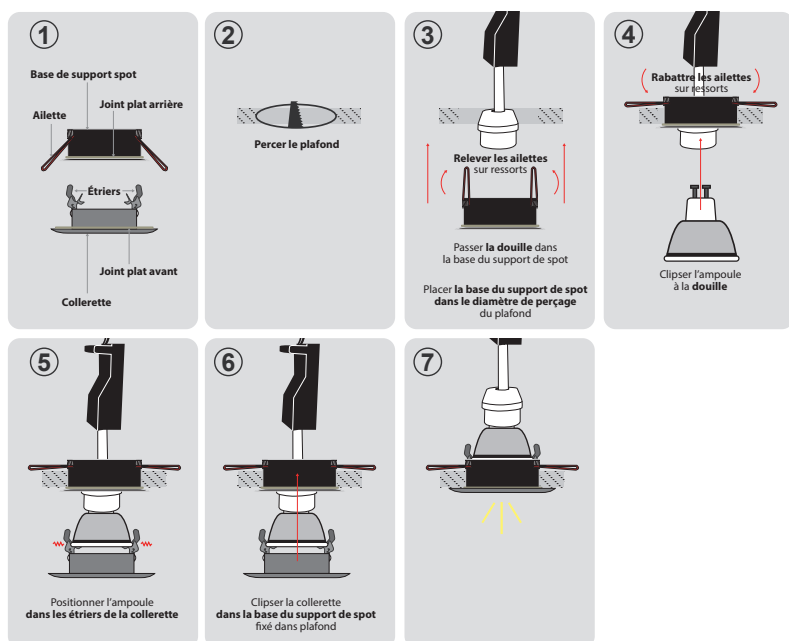

Installation