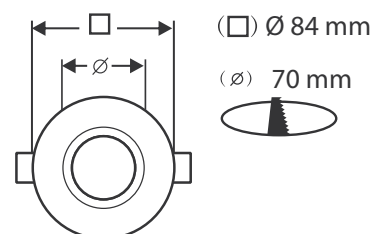

Fixation plafond : Ailettes sur ressorts

Fixation ampoule : Étriers de positionnement

Emballage : Boite

EAN : 3701124406347

Paramètres

Matériaux utilisés : Fonte d'aluminium + acier + résine de synthèse + verre

Poids Net : 0,126 Kg

Installation

Dimensions

Les produits présentés dans les documents, offres commerciales, catalogues ou fiches techniques sont soumis à modification sans préavis. Les caractéristiques ne deviennent contractuelles qu'après accord écrit de la direction de MIIDEX LIGHTING.