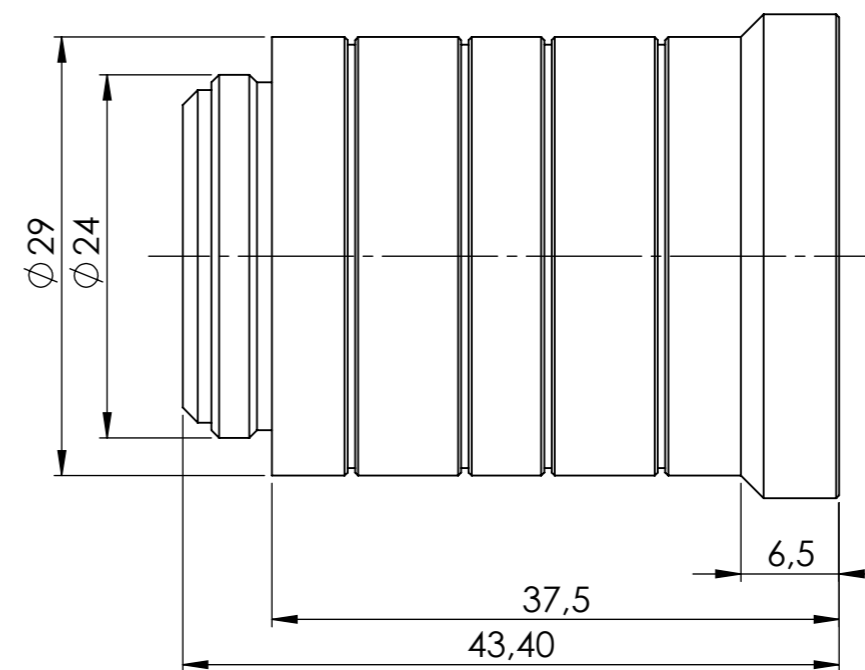

Vorne / Front

Links / Left

Alle Bemessungswerte sind in Millimeter (mm) angegeben
All dimensions are in millimeters (mm)

SIEMENS

6GF90011BB01_001

Format / Size: A3

Blatt / Sheet: 1 / 1

Masstab / Scale: 2:1