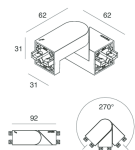

P-30: SNODO NO CAVI CAFFE

105854.20

P-30: COVER ANGOLO T CAFFE

103333.20

P-30: ANGOLO L PLAFONE-SOSP-PARETE CAFFE

103327.20

P-30: TESTATE PLAF/SOSP/PAR/SPOT CAFFE

103361.20