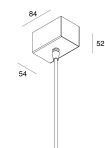

MOUNTING ACCESSORIES

P-30: ROSONE LATER. ALIM L=1200 3P BIA

103320.01

P-30: CAVO DI SOSPENSIONE

103318.99