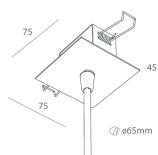

MOUNTING ACCESSORIES

P-30: ROSONE LATER. ALIM L=1200 3P BIA

103320.01

P-30: CAVO DI SOSPENSIONE

103318.99

P-30: ROSONE CARTON. ALIM L1200 3P CAFFE

103319.20

Novalux S.r.l. via Marzabotto, 2 40050 Funo di Argelato (BO) Italy
Tel: +39 051 860558 · Fax +39 051 6647859 · Mail: info@novalux.it · VAT number 00536541204 · novalux.com
Company subject to the management and coordination by SLV GmbH