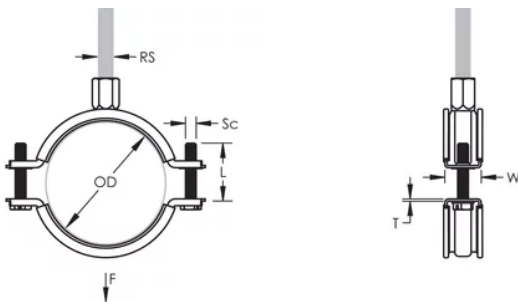

Material: EPDM-SBR Rubber; Stainless Steel 316L (EN 1,4404)

Finish: Poli par électrolyse

Color: Noir

Temperature: -50 à 110-°C

Outer Diameter: 37 – 44 mm

Pipe Size: 1 1/4-po

NB/DN: 32

Rod Size: M8;M10

Width: 20-mm

Épaisseur: 1 mm

Screw Diameter: M6

Screw Length: 27-mm

Static Load: 700 N

ADDITIONAL PRODUCT DETAILS

L'isolation est en caoutchouc-EPDM.

DIAGRAMS

AVERTISSEMENT

Les produits nVent doivent être installés et utilisés conformément aux consignes figurant dans les fiches d'instructions et les documents de formation des produits nVent. Les fiches d'instructions sont disponibles à l'adresse suivante: www.nvent.com et auprès de votre représentant du service client nVent. Une mauvaise installation, une utilisation incorrecte, une application erronée ou toute autre forme de non-respect scrupuleux des instructions et avertissements de nVent peuvent entraîner un dysfonctionnement du produit, des dommages matériels, des lésions corporelles graves et le décès et/ou annuler votre garantie.