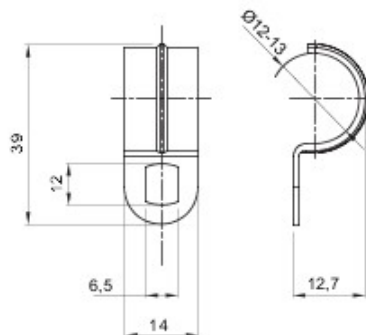

Matière	Acier zingué	Dimensions trous (mm)	14x6
Description	Agrafe	Pour tubes Ø externe (mm)	12-13
Type	À 1 trou	Electrocod	21211

### DIMENSIONS

GEWISS S.A.S. 1, Rue du Rio Salado 91940  
Les Ulis Cedex  
Tel : +33 1 64 86 80 80

[www.gewiss.com](http://www.gewiss.com)  
[www.gewiss@gewiss.fr](mailto:www.gewiss@gewiss.fr)  
Dernière mise à jour 08/08/2019