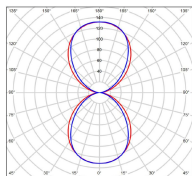

## Données techniques

Tension nominale	230V AC
Plage de tension d'entrée	220 - 240 V AC
Driver output	-
Alimentation output	-
Classe	2
IP	65
IK	-
Diffuseur	Verre dépoli
Paralume	Non
Source	G9
Température de couleur réelle	-
Flux total sortant	- lm
Consommation totale	- W
Classe énergétique	Classe de la lampe (non fournie)
Efficacité lumineuse	-
IRC	-
SDCM	-
Espacement conseillé (PMR Emoy - 20 lux)	- m
Hauteur de placement	- m
Largeur du placement	- m
Optique	-
Dimmable	-
Ta	-
Durée de vie LED	-
Plage de température ambiante	-10 ~50°C
UGR	-
ULR	-
Distorsion harmonique THDI	-
Fixation	Oui
Détection	Non
Avec prise IP55	Non

## *Données logistiques*

Dimensions du modèle	H.45 L.200 P.74
Poids net	0.560 Kg
Poids brut	0.620 Kg
Dimensions colis 1	H.53 L.213 P.83