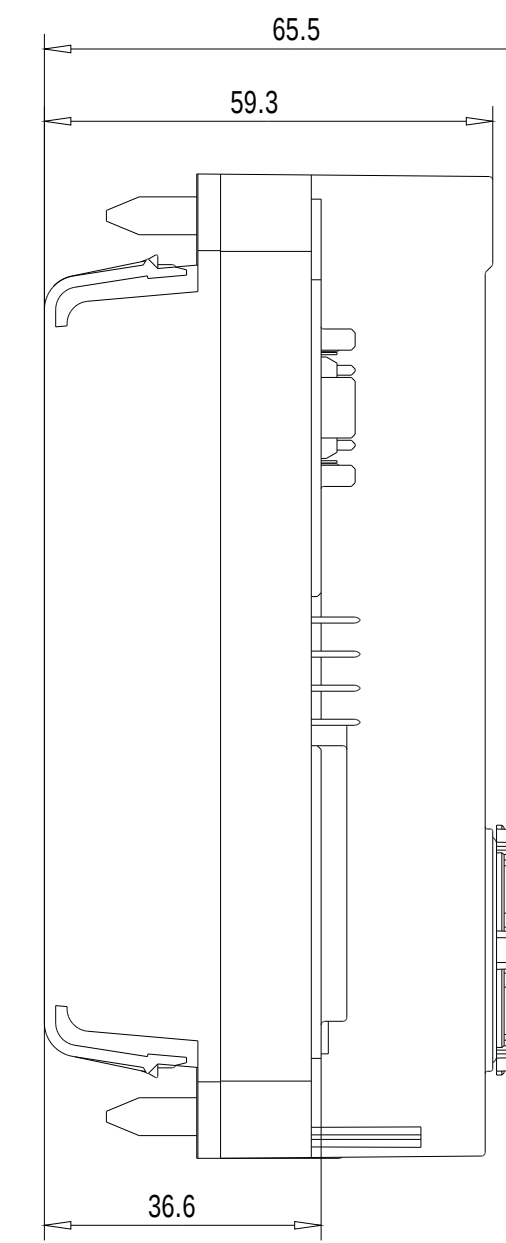

Vorne / Front

Links / Left

Oben / Top

Alle Bemessungswerte sind in Millimeter (mm) angegeben.
All dimensions are in millimeters (mm).

SIEMENS	6ES71548FX000AB0_001	
	Format / Size: DIN A2	Maßstab / Scale: 1:1