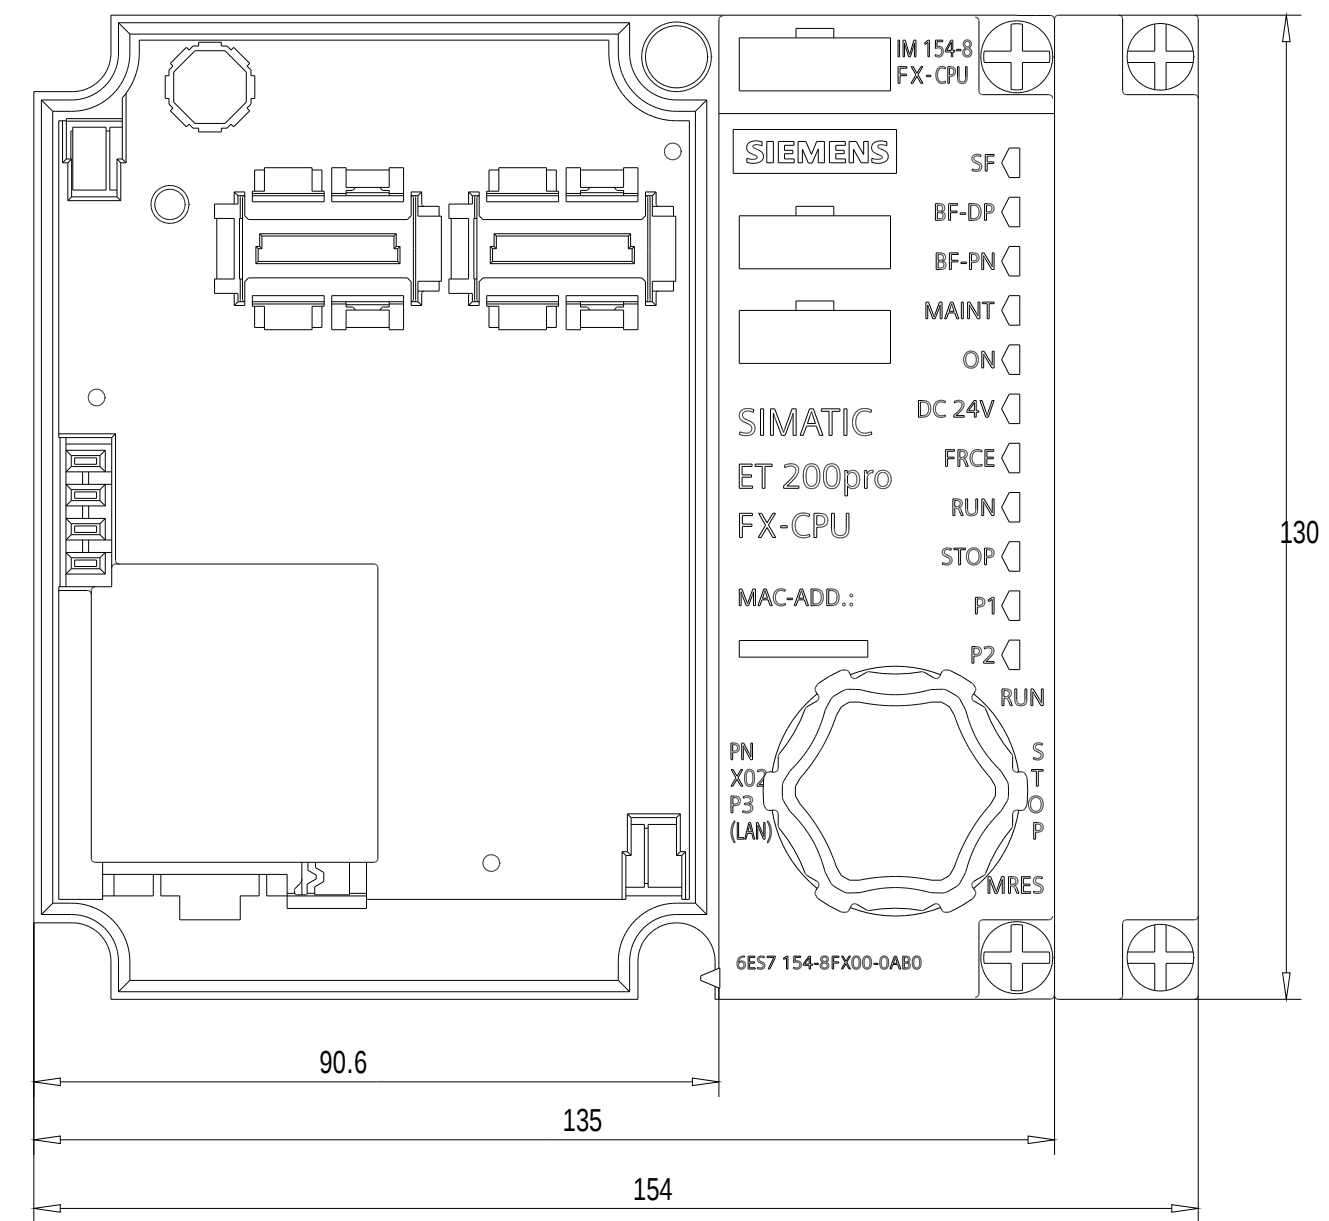

Vorne / Front

Links / Left

Oben / Top

Alle Bemessungswerte sind in Millimeter (mm) angegeben.
All dimensions are in millimeters (mm).

SIEMENS	6ES71548FX000AB0_001	
	Format / Size: DIN A2	Maßstab / Scale: 1:1