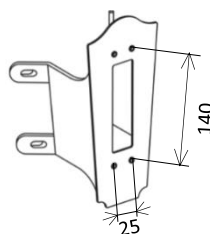

## PIECE D'ANGLE

EN 60598

Art. 152

UNE FABRICATION ISO 9001  
A L'INTERIEUR DE LA COMMUNAUTE EUROPEENNE  
PAR NORLYS

CREER, FABRIQUER... RECYCLER !  
POUR PARTICIPER A UN AVENIR PLUS PROPRE,  
RECYCLEZ VOS DECHETS.

Pièce d'angle pour une installation  
sur un angle de mur saillant  
Aluminium

**Art. 152**  
Patine Rouille **152RO**  
Noir **152SV**  
Blanc **152VI**

**Accessoire adapté à nos appliques :**

BOLOGNA 310 - 311 - 360 - 361