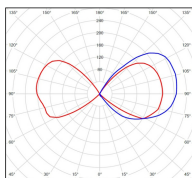

Avenue 3

catalogue 2020 p. 258

réf. 103006008

EAN. 3663660017039

Modèle 2

Données techniques

Tension nominale	200 à 240 - 50/60Hz
Plage de tension d'entrée	230 - 250 V AC
Driver output	-
Alimentation output	-
Classe	1
IP	44
IK	-
Diffuseur	Verre clair
Paralume	-
Source	E27
Température de couleur réelle	-
Flux total sortant	- lm
Consommation totale	- W
Classe énergétique	Classe de la lampe (non fournie)
Efficacité lumineuse	-
IRC	-
SDCM	-
Espacement conseillé (PMR Emoy - 20 lux)	7 m
Hauteur de placement	2,5 m
Largeur du placement	2,5 m
Optique	-
Dimmable	-
Ta	-
Durée de vie LED	-
Plage de température ambiante	-10 ~50°C
UGR	-
ULR	-
Distorsion harmonique THDI	-
Fixation	Oui
Détection	Non
Avec prise IP55	Non

Données logistiques

Dimensions du modèle	H.536 L.282 P.152
Poids net	2.130 Kg
Poids brut	2.690 Kg
Dimensions colis 1	H.370 L.370 P.230

Certifications et garanties

CE	Oui
UL	Non
EAC	Oui
RoHS	Oui
ENEC	Non
Anti-corrosion	25 ans (sur Aluminium)
Technique	5 ans
Electronique	5 ans