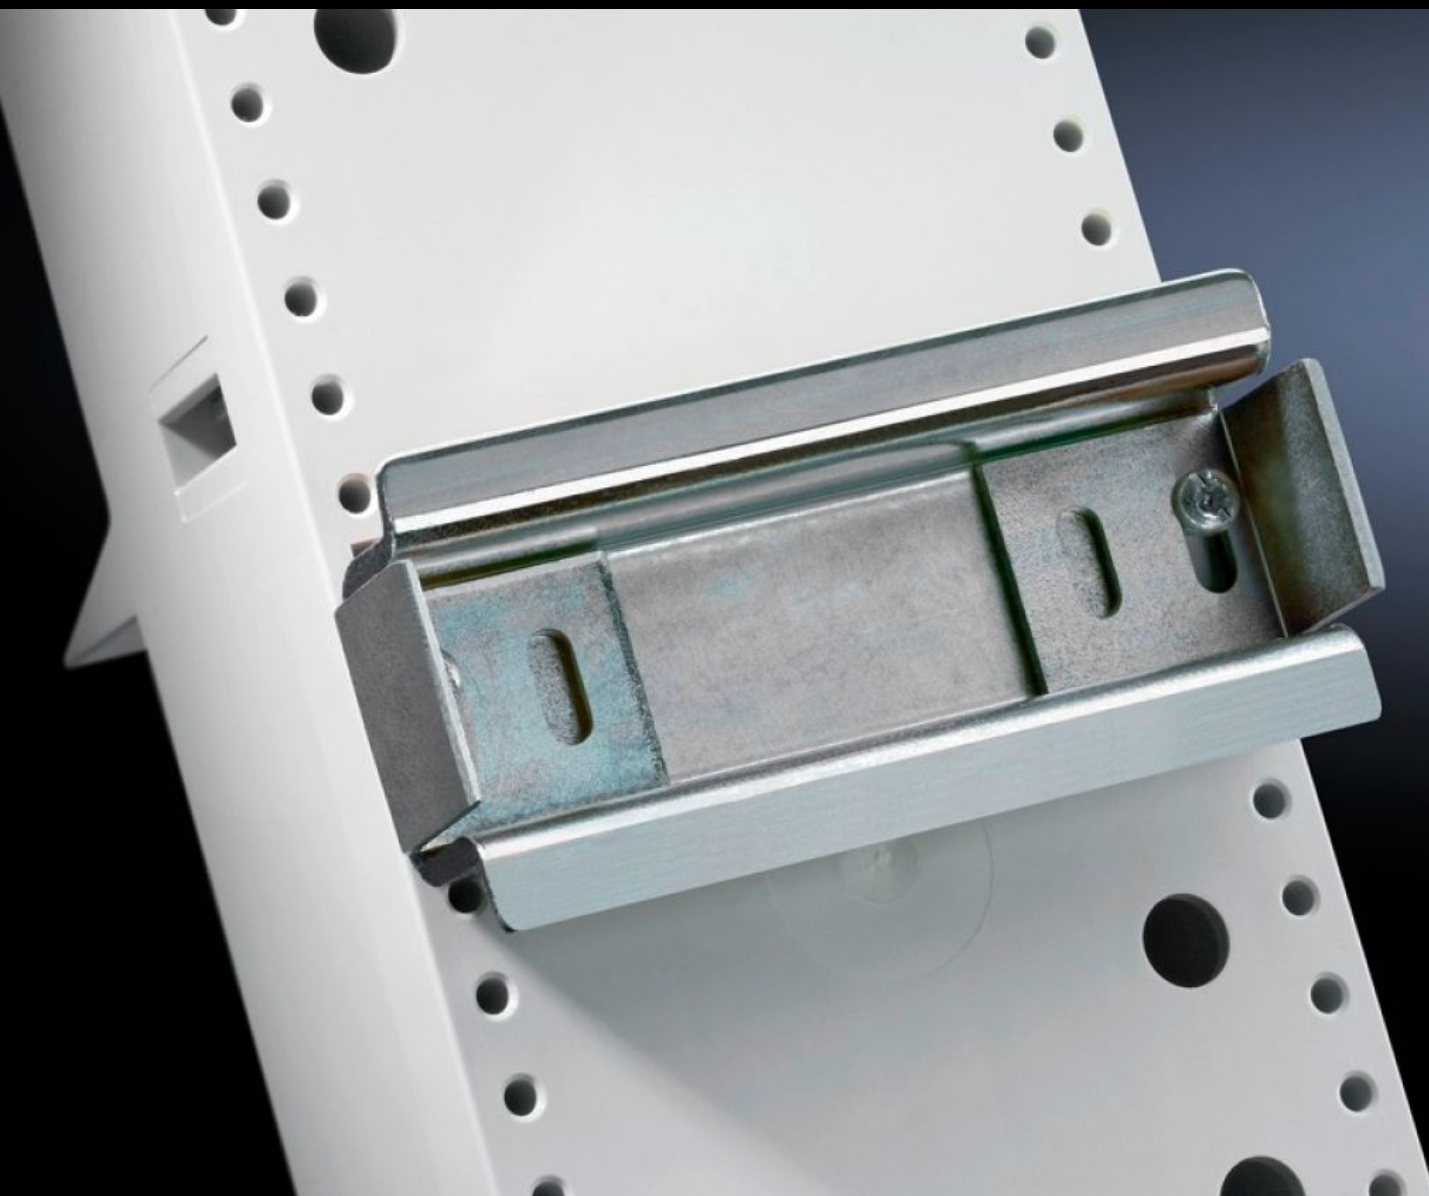

Rittal – The System.

Faster – better – everywhere.

SV 9320.120

Rails porteurs 35 x 15 mm

État: 28/10/2022 (La source: rittal.com/fr-fr)

ENCLOSURES

POWER DISTRIBUTION

CLIMATE CONTROL

IT INFRASTRUCTURE

SOFTWARE & SERVICES

FRIEDHELM LOH GROUP

SV 9320.120 - Rails porteurs 35 x 15 mm pour adaptateurs d'appareillage Mini-PLS/adaptateurs de disjoncteurs

Rails porteurs pour jeux de barres Mini-PLS et adaptateurs d'appareillage.

Caractéristiques

Référence	SV 9320.120
Matériau	Tôle d'acier
Finition	Zinguée
Composition de la livraison	Avec vis de fixation et protection anti-décalage latéral
Pour référence(s)	9342.400 9342.410 9629.000
Dimensions	Largeur: 72 mm
Unité d'emballage	5 p.
Poids/UE	0,405 kg
Taux de cuivre (kg / pièce)	0
Numéro du tarif douanier	73269098
EAN	4028177219762
ETIM 7.0	EC001285
ECLASS 8.0	27141143