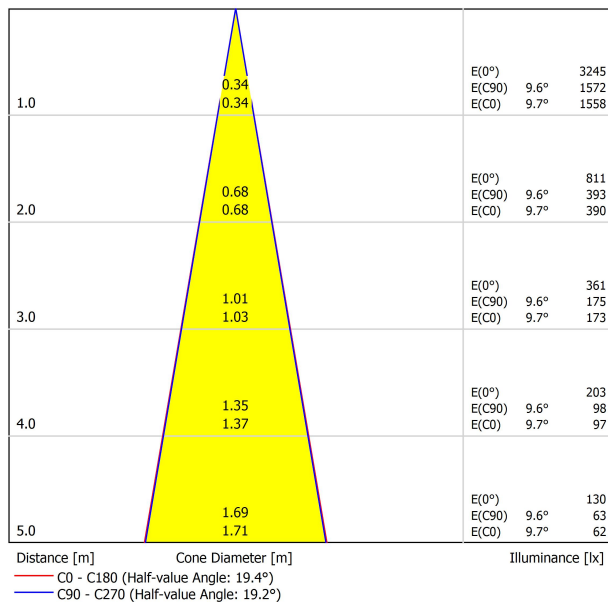

DIAGRAMME CONIQUE