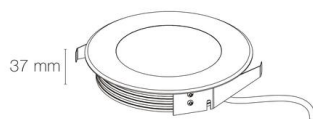

## ZEPH 3 SLIM - 24 rond anthracite non percée 3000K 740lm 6x2W 30°

- Couleur visible du produit : anthracite
- Forme collerette : rond, réglabilité : fixe
- Matériau : corps en aluminium/collerette et visserie inox 316L
- Puissance : 6x2W
- Flux lumineux : 740lm
- Efficacité lumineuse : 62lm/W
- Couleur de la lumière/température(s) de couleur : blanc 3000K
- Indice de rendu des couleurs : >80, SDCM5
- Angle de faisceau/optique : symétrique 30°, verre transparent/nid d'abeille basse luminance
- Classe de protection : III, tension 24VDC
- Indice de protection : IP67
- Indice de protection contre les chocs : IK08
- Précâblage : câblé de 0,5m avec connectiques rapides IP68 Plug & Play mâle et femelle HO5RN-F 2x1mm<sup>2</sup>
- Résistance environnement : peinture résistante aux brouillards salins 1000h, traitement de la collerette par passivation, corps traité anticorrosion
- Dimmable : Oui, variation avec alimentation/contrôleur compatible (non inclus)
- Durée de vie en heures : 30000, durée de vie nominale L70 / B10 à 25 °C
- Températures de fonctionnement : -20°C/+40°C
- Installation uniquement en encastré dans terrasse ventilée.

IK08

IP67

encastre  
ment  
Ø155mm

Note éne

rgétique :  
E

INOX 316L