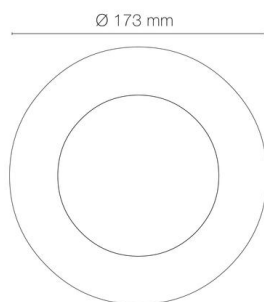

## ZEPH 3 SLIM - 24 rond anthracite non percée 3000K 740lm 6x2W 30°

- Couleur visible du produit : anthracite
- Forme collerette : rond, réglabilité : fixe
- Matériau : corps en aluminium/collerette et visserie inox 316L
- Puissance : 6x2W
- Flux lumineux : 740lm
- Efficacité lumineuse : 62lm/W
- Couleur de la lumière/température(s) de couleur : blanc 3000K
- Indice de rendu des couleurs : >80, SDCM5
- Angle de faisceau/optique : symétrique 30°, verre transparent/nid d'abeille basse luminance
- Classe de protection : III, tension 24VDC
- Indice de protection : IP67
- Indice de protection contre les chocs : IK08
- Précâblage : câblé de 0,5m avec connectiques rapides IP68 Plug & Play mâle et femelle HO5RN-F 2x1mm<sup>2</sup>
- Résistance environnement : peinture résistante aux brouillards salins 1000h, traitement de la collerette par passivation, corps traité anticorrosion
- Dimmable : Oui, variation avec alimentation/contrôleur compatible (non inclus)
- Durée de vie en heures : 30000, durée de vie nominale L70 / B10 à 25 °C
- Températures de fonctionnement : -20°C/+40°C
- Installation uniquement en encastré dans terrasse ventilée.

IK08

IP67

encastre  
ment  
Ø155mm

Note éne

rgétique :  
E

INOX 316L