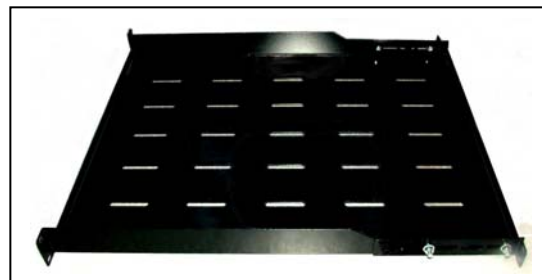

FICHE PRODUIT

Etagère fixe 750mm 1U 19" **DECELAN**[®]

RoHS

Référence: CBEF1UNR7501

Description

Etagère fixe 1U pour baie 19".
Fixation avant et arrière.
Pour baie d'une profondeur de 1000mm

Caractéristiques techniques

Dimensions hors tout : 482x750x45mm
Matière : Tôle acier 1.5mm
Couleur peinture époxy : Noir RAL 9004
Poids : 4,800 Kg
Charge supportée : 70 Kg
Possibilité de faire coulisser les pattes de fixation arrière de 120mm.