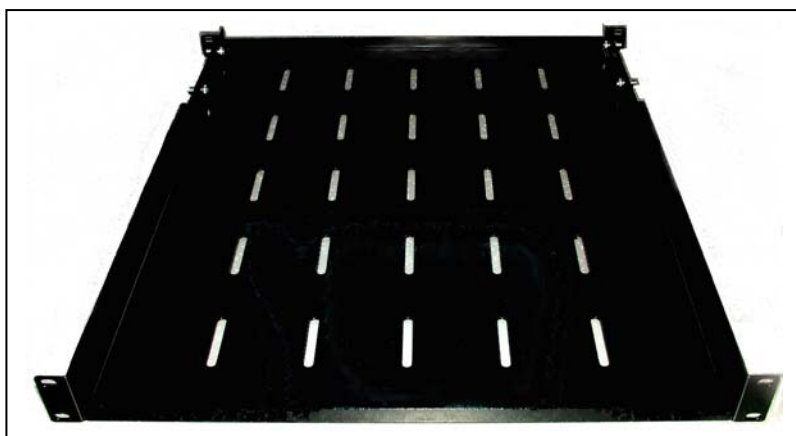

FICHE PRODUIT

Etagère fixe 750mm 1U 19" **DECELAN**[®]

RoHS

Référence: CBEF1UNR7501

Description

Etagère fixe 1U pour baie 19".
Fixation avant et arrière.
Pour baie d'une profondeur de 1000mm

Caractéristiques techniques

Dimensions hors tout : 482x750x45mm
Matière : Tôle acier 1.5mm
Couleur peinture époxy : Noir RAL 9004
Poids : 4,800 Kg
Charge supportée : 70 Kg
Possibilité de faire coulisser les pattes de fixation arrière de 120mm.