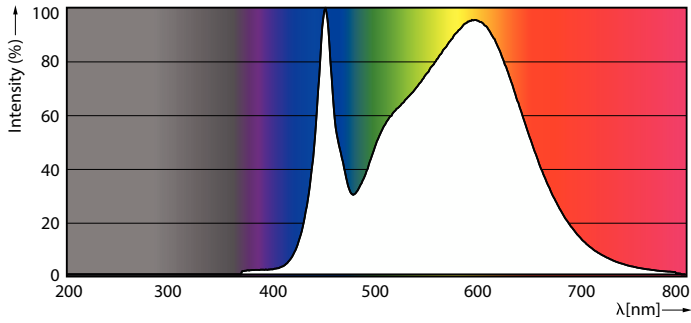

CorePro LEDtube EM/Mains

Données photométriques

Spectral Power Distribution Colour - CorePro LEDtube 600mm HO 8W 840 T8