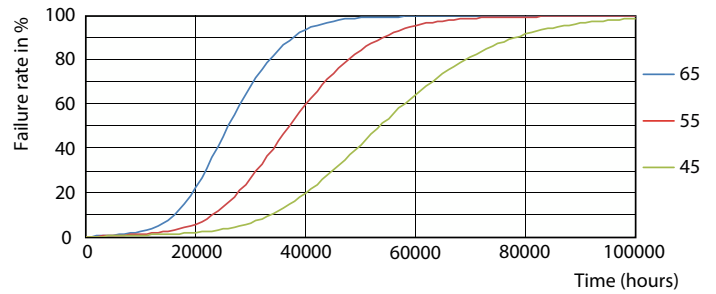

Mises en garde et sécurité

• -

Données du produit

Caractéristiques générales		Valeur de scintillement (PstLM)		1
Type de lampe	LED	Valeur d'effet stroboscopique (SVM)		0,9
Référence de mesure de flux	Sphere	Caractéristiques électriques		
Nombre de cycles d'allumage	200 000	Fréquence linéaire	50 to 60 Hz	
Durée de vie nominale	50 000 h	Fréquence d'entrée	50 à 60 Hz	
Culot	G13 [Medium Bi-Pin Fluorescent]	Consommation électrique	8 W	
Photométries et colorimétries		Heure de démarrage (nom.)	0,5 s	
Code couleur	840 [CCT of 4000K]	Temps de chauffe à 60 %	0,5 s	
Angle du faisceau (nom.)	240 degré(s)	Facteur de puissance (fraction)	0,9	
Flux lumineux	900 lm	Tension (nom.)	220-240 V	
Désignation de la couleur	Blanc froid (CW)	Températures		
Température de couleur corrélée (nom.)	4000 K	Gamme de températures ambiantes	-20 °C à 45 °C	
Efficacité lumineuse (nominale)	112 lm/W	Température maximale du produit (nom.)	45 °C	
Cohérence des couleurs	<6			
Indice de rendu de couleur (IRC)	80			
LLMF à la fin de la durée de vie nominale (nom.)	70 %			

Light Distribution Diagram - CorePro LEDtube 600mm HO 8W 840 T8

CorePro LEDtube EM/Mains

Données photométriques

Spectral Power Distribution Colour - CorePro LEDtube 600mm HO 8W 840 T8

Durée de vie

Life Expectancy Diagram - CorePro LEDtube 600mm HO 8W 840 T8