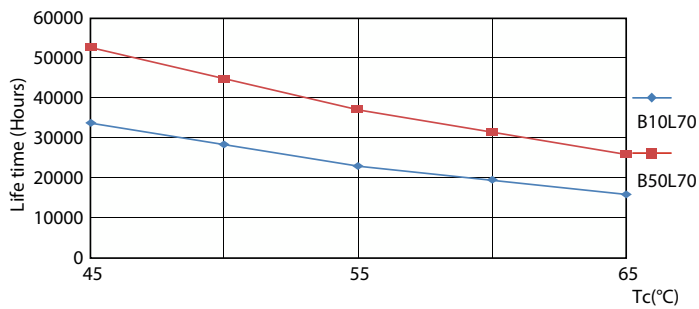

Life Expectancy Diagram - CorePro LEDtube 600mm HO 8W 840 T8