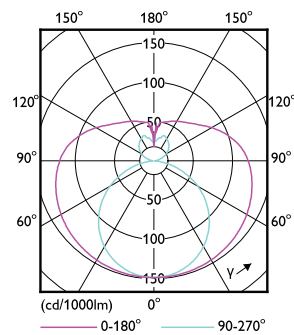

Mises en garde et sécurité

• -

Données du produit

Caractéristiques générales		Valeur de scintillement (PstLM)		1
Type de lampe	LED	Valeur d'effet stroboscopique (SVM)		0,9
Référence de mesure de flux	Sphere	Caractéristiques électriques		
Nombre de cycles d'allumage	200 000	Fréquence linéaire	50 to 60 Hz	
Durée de vie nominale	50 000 h	Fréquence d'entrée	50 à 60 Hz	
Culot	G13 [Medium Bi-Pin Fluorescent]	Consommation électrique	8 W	
Photométries et colorimétries		Heure de démarrage (nom.)	0,5 s	
Code couleur	840 [CCT of 4000K]	Temps de chauffe à 60 %	0,5 s	
Angle du faisceau (nom.)	240 degré(s)	Facteur de puissance (fraction)	0,9	
Flux lumineux	900 lm	Tension (nom.)	220-240 V	
Désignation de la couleur	Blanc froid (CW)	Températures		
Température de couleur corrélée (nom.)	4000 K	Gamme de températures ambiantes	-20 °C à 45 °C	
Efficacité lumineuse (nominale)	112 lm/W	Température maximale du produit (nom.)	45 °C	
Cohérence des couleurs	<6			
Indice de rendu de couleur (IRC)	80			
LLMF à la fin de la durée de vie nominale (nom.)	70 %			

CorePro LEDtube EM/Mains

Gestion et gradation

Variation de l'intensité lumineuse	Non
------------------------------------	-----

Matériaux et finitions

Finition ampoule	Dépoli
Matériaux des lampes	Verre
Longueur du produit	600 mm
Forme de la lampe	Tube, double extrémité

Schéma dimensionnel

Product	D1	D2	A1	A2	A3
CorePro LEDtube 600mm HO 8W 840 T8	25,7 mm	28 mm	588,5 mm	595,5 mm	602,5 mm

Données photométriques

General uniform lighting - CorePro LEDtube 600mm HO 8W 840 T8

Light Distribution Diagram - CorePro LEDtube 600mm HO 8W 840 T8

CorePro LEDtube EM/Mains

Données photométriques

Spectral Power Distribution Colour - CorePro LEDtube 600mm HO 8W 840 T8

Durée de vie

Life Expectancy Diagram - CorePro LEDtube 600mm HO 8W 840 T8