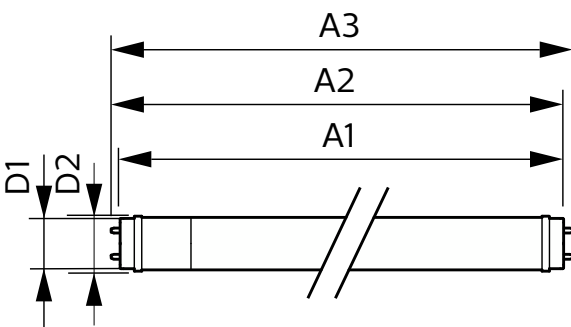

Mises en garde et sécurité

• -

Données du produit

Caractéristiques générales		Valeur de scintillement (PstLM)		1
Type de lampe	LED	Valeur d'effet stroboscopique (SVM)		0,9
Référence de mesure de flux	Sphere	Caractéristiques électriques		
Nombre de cycles d'allumage	200 000	Fréquence linéaire	50 to 60 Hz	
Durée de vie nominale	50 000 h	Fréquence d'entrée	50 à 60 Hz	
Culot	G13 [Medium Bi-Pin Fluorescent]	Consommation électrique	8 W	
Photométries et colorimétries		Heure de démarrage (nom.)	0,5 s	
Code couleur	840 [CCT of 4000K]	Temps de chauffe à 60 %	0,5 s	
Angle du faisceau (nom.)	240 degré(s)	Facteur de puissance (fraction)	0,9	
Flux lumineux	900 lm	Tension (nom.)	220-240 V	
Désignation de la couleur	Blanc froid (CW)	Températures		
Température de couleur corrélée (nom.)	4000 K	Gamme de températures ambiantes	-20 °C à 45 °C	
Efficacité lumineuse (nominale)	112 lm/W	Température maximale du produit (nom.)	45 °C	
Cohérence des couleurs	<6			
Indice de rendu de couleur (IRC)	80			
LLMF à la fin de la durée de vie nominale (nom.)	70 %			

CorePro LEDtube EM/Mains

Gestion et gradation

Variation de l'intensité lumineuse	Non
------------------------------------	-----

Matériaux et finitions

Finition ampoule	Dépoli
Matériaux des lampes	Verre
Longueur du produit	600 mm
Forme de la lampe	Tube, double extrémité

Marquage CE	Oui
Conforme à RoHS	Oui

Données logistiques

Code EOC	871951442103500
Nom du produit de la commande	CorePro LEDtube 600mm HO 8W 840 T8
Code de commande	42103500
Quantité par pack	1
Conditionnement par carton	20
Code 12NC	929003158602
Nom de produit complet	CorePro LEDtube 600mm HO 8W 840 T8
Codes EAN/UPC - Boîte	8719514421042

Schéma dimensionnel

Product	D1	D2	A1	A2	A3
CorePro LEDtube 600mm HO 8W 840 T8	25,7 mm	28 mm	588,5 mm	595,5 mm	602,5 mm

Données photométriques

General uniform lighting - CorePro LEDtube 600mm HO 8W 840 T8