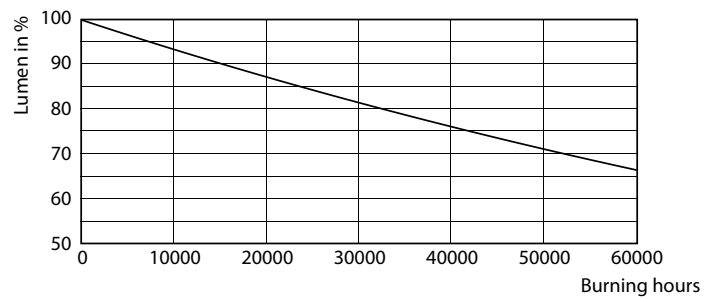

Life Expectancy Diagram - CorePro LEDtube 600mm HO 8W 840 T8

Lumen Maintenance Diagram - CorePro LEDtube 600mm HO 8W 840 T8