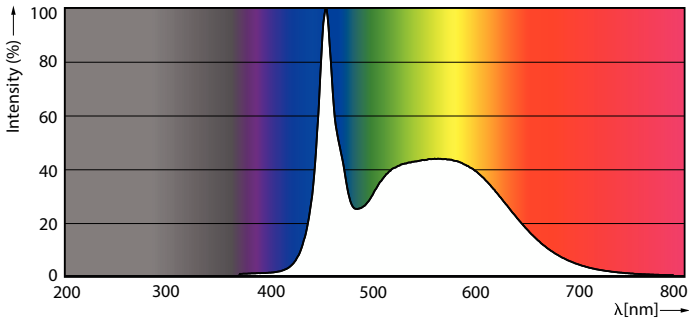

Spectral Power Distribution Colour - CorePro LEDtube UN 1500mm UO 23W865 T8