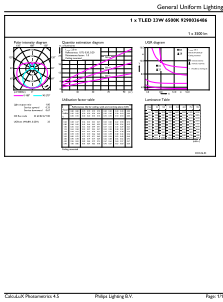

CorePro LED tube Universal T8

Données photométriques

General uniform lighting - CorePro LEDtube UN 1500mm UO 23W865 T8