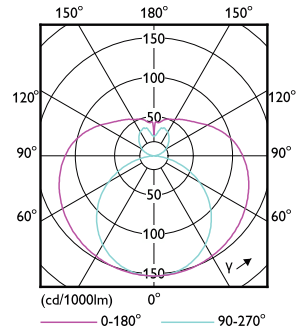

CorePro LED tube Universal T8

Données photométriques

Light Distribution Diagram - CorePro LEDtube UN 1500mm UO 23W865 T8