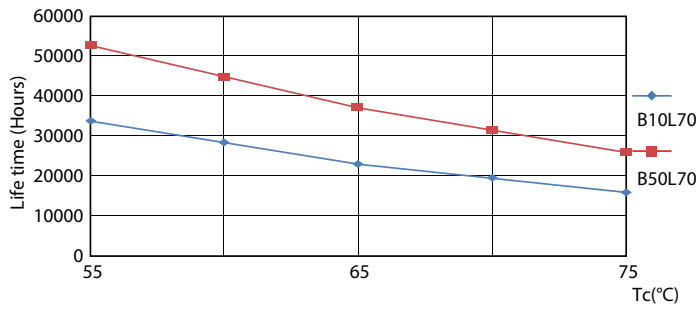

Lumen Maintenance Diagram - CorePro LEDtube UN 1500mm UO 23W865 T8

LifetimeVsTc