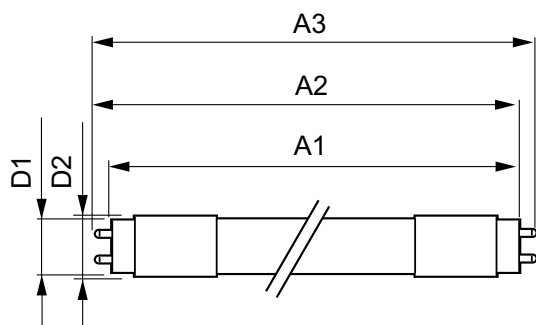

### Mécanique et boîtier

Finition ampoule	Dépoli
Matériaux des lampes	Verre
Longueur du produit	1 500 mm

Forme de la lampe	T8
<b>Approbation et application</b>	
Classe d'efficacité énergétique	D
Produit à faible consommation	Oui
Homologation	Conformité à la directive RoHS TUV Marquage CE Certificat KEMA Keur
Consommation d'énergie kWh/1 000 h	23 kWh
Numéro d'enregistrement EPREL	1552698
Marquage CE	Oui
Conforme à RoHS	Oui

## Schéma dimensionnel

Product	D1	D2	A1	A2	A3
CorePro LEDtube UN 1500mm UO 23W865 T8	26 mm	28 mm	1 500 mm	1 506 mm	1 514 mm