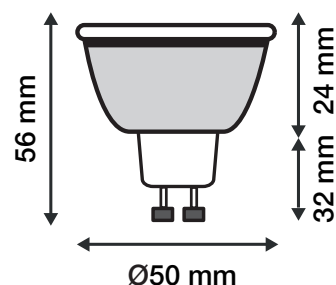

Dimensions

*nouveau classement énergétique conforme à la réglementation en vigueur depuis le 01/09/2021

*Les produits présentés dans les documents, offres commerciales, catalogues ou fiches techniques sont soumis à modification sans préavis.
Les caractéristiques ne deviennent contractuelles qu'après accord écrit de la direction de MIIDEX LIGHTING.*