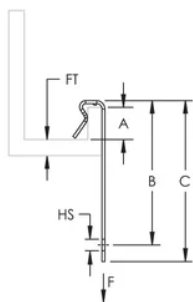

ATTACHE DE PANNE EN «-C-» SÉRIE-J, 4-6,5 MM REBORD, 6,8 MM TROU

CATALOG NUMBER

J2

FEATURES

Offre une fixation-à partir de panne-et de poutrelle, pour des assemblages-nVent CADDY Speed Link, du-câble, des crochets en-S ou de la chaîne

Ne nécessite qu'un marteau pour l'installation

CARACTÉRISTIQUES DU PRODUIT

Article Number: 171590

Material: Acier à ressort

Finish: nVent CADDY Armour

Flange Thickness: 4 – 6,5 mm

Hole Size: 6,8-mm

A: 10 mm min

B: 42-mm

C: 50-mm

Static Load: 700 N

DIAGRAMS

AVERTISSEMENT

Les produits nVent doivent être installés et utilisés conformément aux consignes figurant dans les fiches d'instructions et les documents de formation des produits nVent. Les fiches d'instructions sont disponibles à l'adresse suivante: www.nvent.com et auprès de votre représentant du service client nVent. Une mauvaise installation, une utilisation incorrecte, une application erronée ou toute autre forme de non-respect scrupuleux des instructions et avertissements de nVent peuvent entraîner un dysfonctionnement du produit, des dommages matériels, des lésions corporelles graves et le décès et/ou annuler votre garantie.