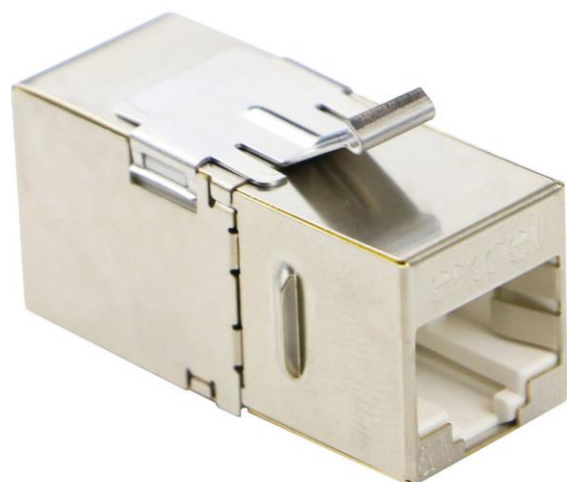

PROLONGATEUR CAT6a 180 degrés XeLAN

Catégorie 6a blindé

Configuration à 180 degrés

Port RJ45 aux deux extrémités

Performance de lien garanti

Installation Keystone standard

Prolongateur femelle- femelle CAT6a XeLAN

Le prolongateur XeLAN femelle-femelle à 180 degrés permet de prolonger un lien de façon simple et rapide. L'empreinte Keystone permet une adaptation et une compatibilité optimisées.

Caractéristiques du produit

Caractéristiques	Valeur
Type de montage	droit
Blindé	oui
catégorie	6A (IEC)
Modèle	femelle – femelle
Type de fixation	à clipser

PROLONGATEUR CAT6a 180 degrés XeLAN

Normes applicables

Norme applicable	Détails
ISO/CEI11801-1:2017	Technologie de l'information - Câblage générique pour les locaux des usagers. Partie 1 Exigences générales
EN 50173-1:2011	Technologie de l'information Systèmes de câblage génériques - Exigences générales
RoHS	Restriction concernant les substances dangereuses -conforme

Référence produit XeLAN

Référence du produit	Description
1000-0107	Prolongateur CAT6a femelle-femelle blindé