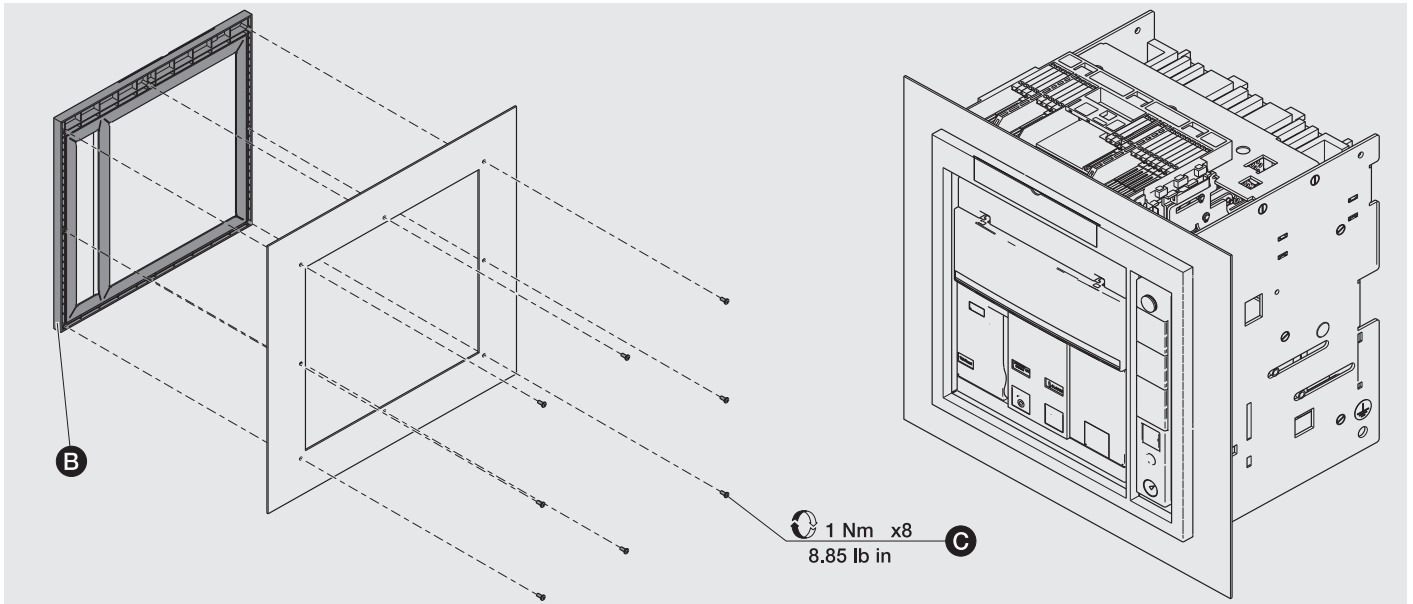

MOSTRINA E1.2 - XT7M INTERRUOTORE ESTRAIBILE
FLANGE E1.2 - XT7M WITHDRAWABLE CIRCUIT-BREAKER
ABDECKRAHMEN E1.2 - XT7M AUSFAHRBARER LEISTUNGSSCHALTER
GARNITURE E1.2 - XT7M DISJONCTEUR DÉBROCHABLE
MARCO E1.2 - XT7M INTERRUPTOR EXTRAÍBLE

	Standard	Ronis / Profalux	Kirk	Castel
B	44.5 (1.75")	55 (2.16")	55 (2.16")	85 (3.35")
C	36 (1.42")	46.5 (1.83")	46.5 (1.83")	76.5 (3.01")