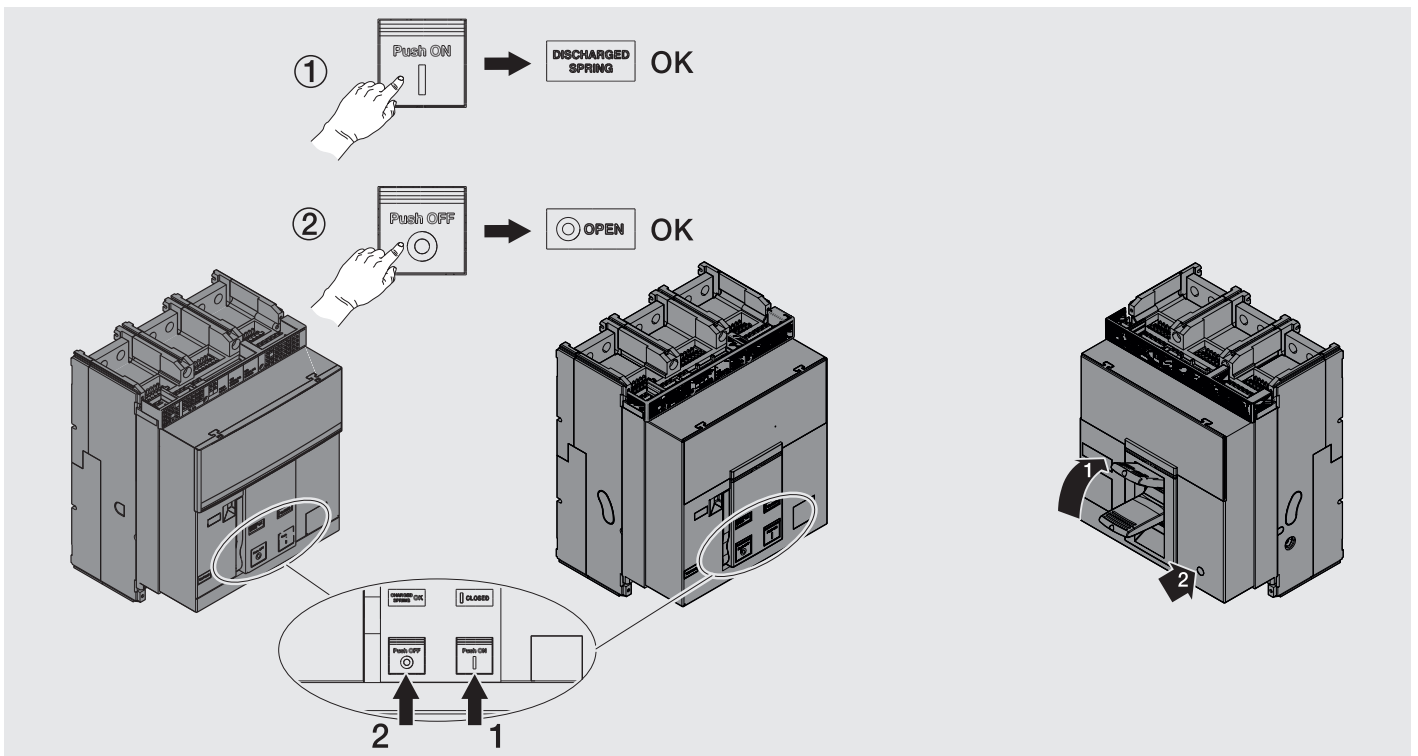

SACE Emax 2 - Tmax XT

Mostrina antipolvere IP30 - E1.2 - XT7M - XT7
 IP30 dust-guard flange - E1.2 - XT7M - XT7
 Staubschutzrahmen IP30 - E1.2 - XT7M - XT7
 Garniture anti-poussière IP30 - E1.2 - XT7M - XT7
 Marco antipolvo IP30 - E1.2 - XT7M - XT7
 IP30 灰尘防护壳 - E1.2 - XT7M - XT7

E1.2 - XT7M - XT7

1

F

2

E1.2 - XT7M F

MOSTRINA E1.2 - XT7M INTERRUTTORE FISSO
 FLANGE E1.2 - XT7M FIXED CIRCUIT-BREAKER
 ABDECKKRAHMEN E1.2 - XT7M FESTER LEISTUNGSSCHALTER
 GARNITURE E1.2 - XT7M DISJONCTEUR FIXE
 MARCO E1.2 - XT7M INTERRUPTOR FIJO
 壳体 E1.2 - XT7M 固定式断路器