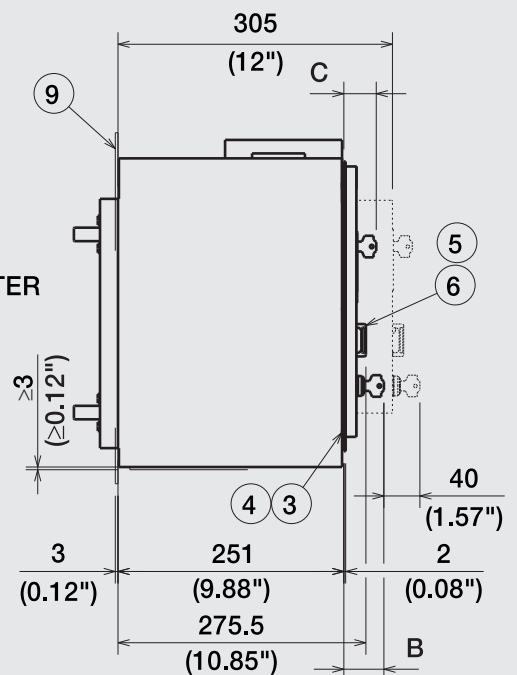

	Standard	Ronis / Profalux	Kirk	Castell
A MIN	49.5 (1.95")	63.5 (2.5")	63.5 (2.5")	83.5 (3.29")
A MAX	83.5 (3.29")	97.5 (3.84")	97.5 (3.84")	117.5 (4.63")

MOSTRINA XT7 - XT7M INTERRUOTTORE FISSO
 FLANGE XT7 - XT7M FIXED CIRCUIT-BREAKER
 ABDECKRAHMEN XT7 - XT7M FESTER LEISTUNGSSCHALTER
 GARNITURE XT7 - XT7M DISJONCTEUR FIXE
 MARCO XT7 - XT7M INTERRUPTOR FIJO
 壳体 XT7 - XT7M 固定式断路器

	Standard	Ronis / Profalux	Kirk	Castel
B	44.5 (1.75")	55 (2.16")	55 (2.16")	85 (3.35")
C	36 (1.42")	46.5 (1.83")	46.5 (1.83")	76.5 (3.01")

MOSTRINA XT7 - XT7M INTERRUTTORE ESTRAIBILE
FLANGE XT7 - XT7M WITHDRAWABLE CIRCUIT-BREAKER
ABDECKRAHMEN XT7 - XT7M AUSFAHRBARER LEISTUNGSSCHALTER
GARNITURE XT7 - XT7M DISJONCTEUR DÉBROCHABLE
MARCO XT7 - XT7M INTERRUPTOR EXTRAÍBLE
 壳体 XT7 - XT7M 抽出式断路器