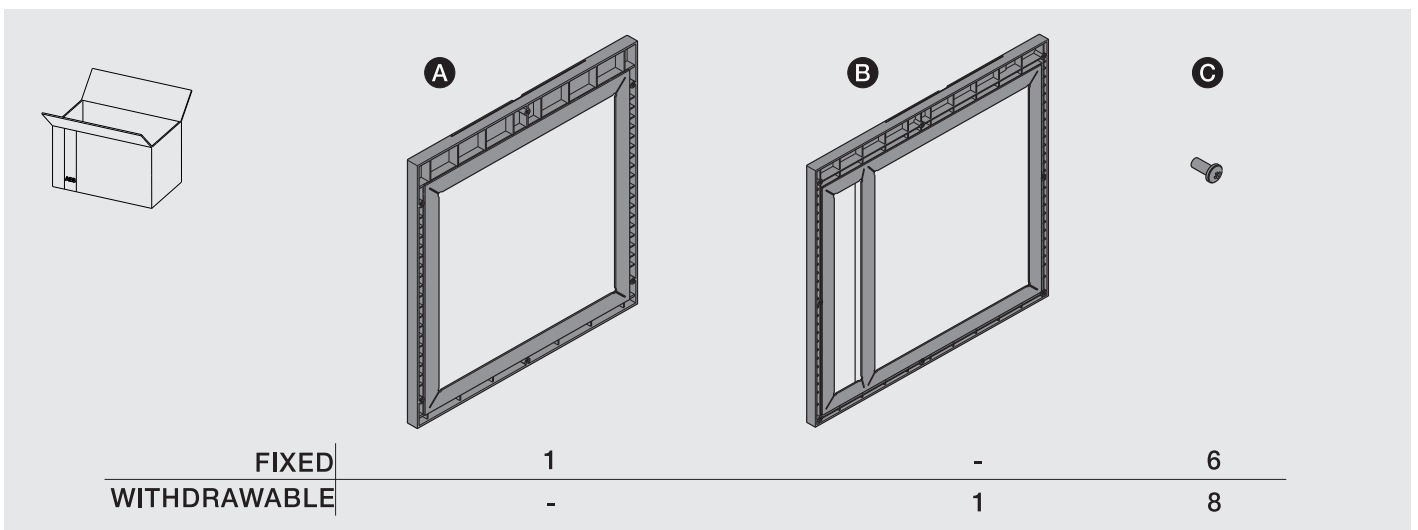

SACE Emax 2 - Tmax XT

Mostrina antipolvere IP30 - E1.2 - XT7M - XT7
IP30 dust-guard flange - E1.2 - XT7M - XT7
Staubschutzrahmen IP30 - E1.2 - XT7M - XT7
Garniture anti-poussière IP30 - E1.2 - XT7M - XT7
Marco antipolvo IP30 - E1.2 - XT7M - XT7
IP30 灰尘防护壳 - E1.2 - XT7M - XT7

E1.2 - XT7M - XT7