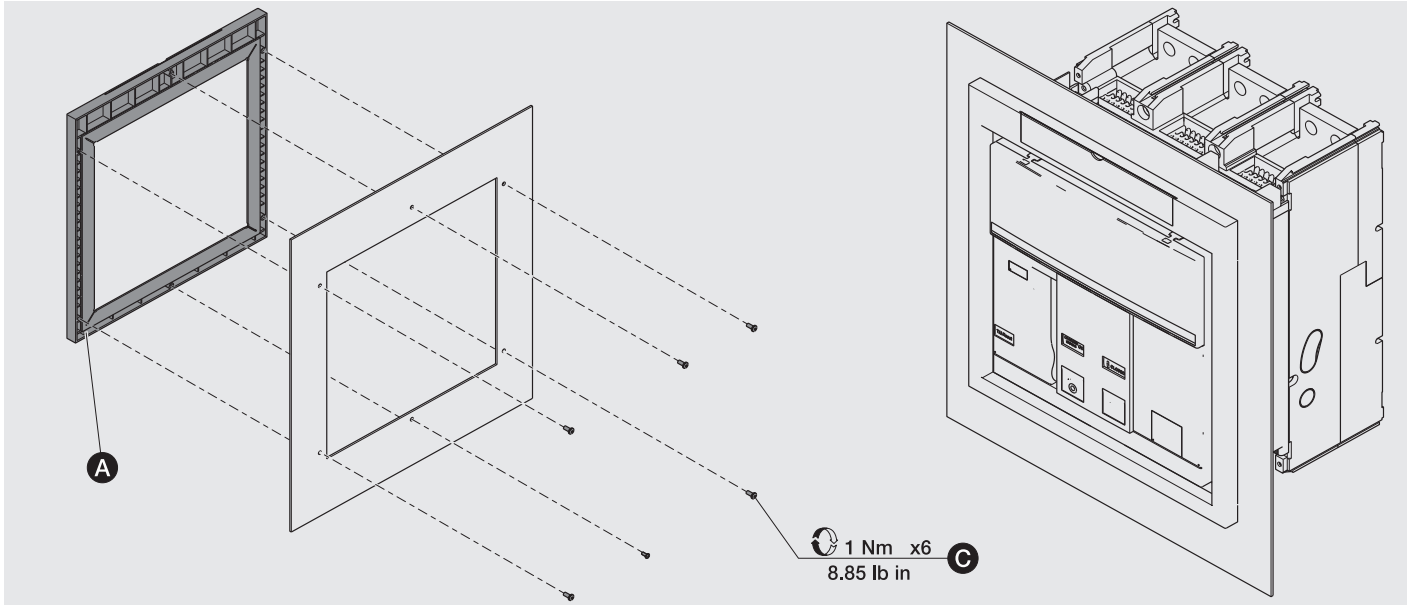

1

F

2

E1.2 - XT7M F