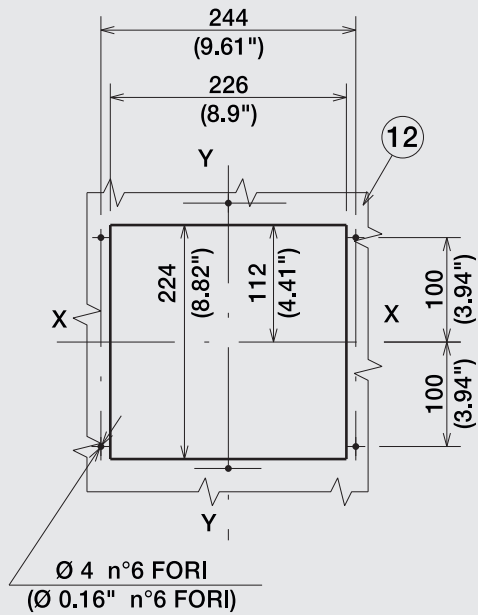

	Standard	Ronis / Profalux	Kirk	Castell
A MIN	49.5 (1.95")	63.5 (2.5")	63.5 (2.5")	83.5 (3.29")
A MAX	83.5 (3.29")	97.5 (3.84")	97.5 (3.84")	117.5 (4.63")

MOSTRINA XT7 - XT7M INTERRUOTTORE FISSO
 FLANGE XT7 - XT7M FIXED CIRCUIT-BREAKER
 ABDECKRAHMEN XT7 - XT7M FESTER LEISTUNGSSCHALTER
 GARNITURE XT7 - XT7M DISJONCTEUR FIXE
 MARCO XT7 - XT7M INTERRUPTOR FIJO
 壳体 XT7 - XT7M 固定式断路器

	Standard	Ronis / Profalux	Kirk	Castel
B	44.5 (1.75")	55 (2.16")	55 (2.16")	85 (3.35")
C	36 (1.42")	46.5 (1.83")	46.5 (1.83")	76.5 (3.01")

MOSTRINA XT7 - XT7M INTERRUTTORE ESTRAIBILE
FLANGE XT7 - XT7M WITHDRAWABLE CIRCUIT-BREAKER
ABDECKRAHMEN XT7 - XT7M AUSFAHRBARER LEISTUNGSSCHALTER
GARNITURE XT7 - XT7M DISJONCTEUR DÉBROCHABLE
MARCO XT7 - XT7M INTERRUPTOR EXTRAÍBLE
 壳体 XT7 - XT7M 抽出式断路器