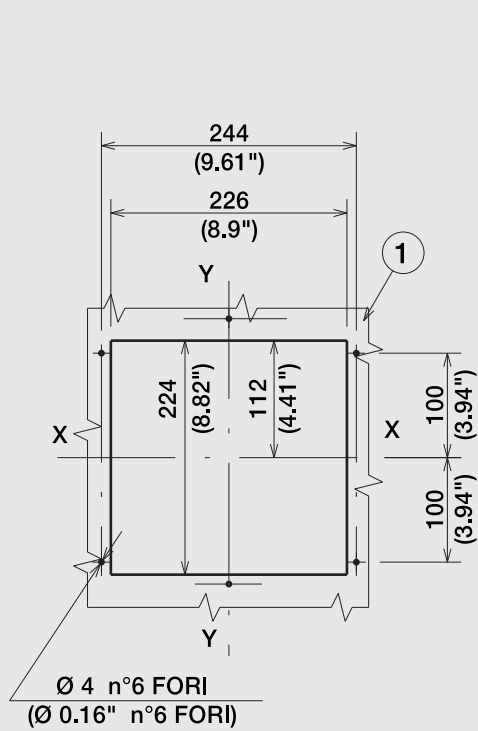

MOSTRINA E1.2 - XT7M INTERRUTTORE FISSO
FLANGE E1.2 - XT7M FIXED CIRCUIT-BREAKER
ABDECKKRAHMEN E1.2 - XT7M FESTER LEISTUNGSSCHALTER
GARNITURE E1.2 - XT7M DISJONCTEUR FIXE
MARCO E1.2 - XT7M INTERRUPTOR FIJO
壳体 E1.2 - XT7M 固定式断路器

	Standard	Ronis / Profalux	Kirk	Castell
A MIN	49.5 (1.95")	63.5 (2.5")	63.5 (2.5")	83.5 (3.29")
A MAX	83.5 (3.29")	97.5 (3.84")	97.5 (3.84")	117.5 (4.63")