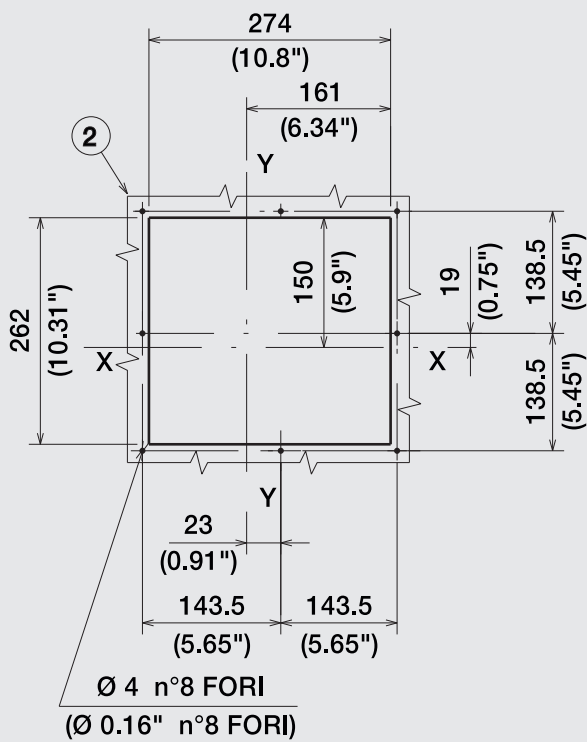

	Standard	Ronis / Profalux	Kirk	Castell
A MIN	49.5 (1.95")	63.5 (2.5")	63.5 (2.5")	83.5 (3.29")
A MAX	83.5 (3.29")	97.5 (3.84")	97.5 (3.84")	117.5 (4.63")

MOSTRINA XT7 - XT7M INTERRUOTTORE FISSO
 FLANGE XT7 - XT7M FIXED CIRCUIT-BREAKER
 ABDECKRAHMEN XT7 - XT7M FESTER LEISTUNGSSCHALTER
 GARNITURE XT7 - XT7M DISJONCTEUR FIXE
 MARCO XT7 - XT7M INTERRUPTOR FIJO
 壳体 XT7 - XT7M 固定式断路器

	Standard	Ronis / Profalux	Kirk	Castel
B	44.5 (1.75")	55 (2.16")	55 (2.16")	85 (3.35")
C	36 (1.42")	46.5 (1.83")	46.5 (1.83")	76.5 (3.01")

MOSTRINA XT7 - XT7M INTERRUTTORE ESTRAIBILE
FLANGE XT7 - XT7M WITHDRAWABLE CIRCUIT-BREAKER
ABDECKRAHMEN XT7 - XT7M AUSFAHRBARER LEISTUNGSSCHALTER
GARNITURE XT7 - XT7M DISJONCTEUR DÉBROCHABLE
MARCO XT7 - XT7M INTERRUPTOR EXTRAÍBLE
 壳体 XT7 - XT7M 抽出式断路器