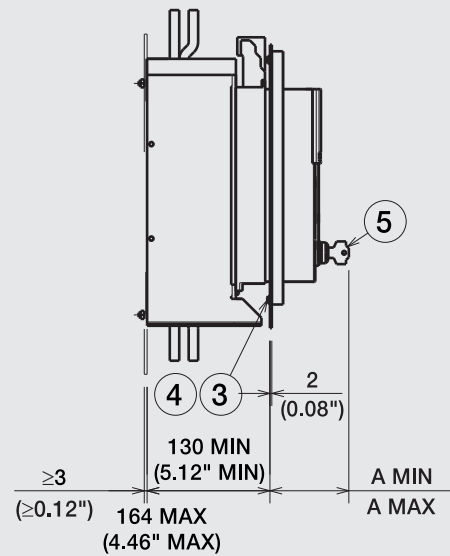

MOSTRINA E1.2 - XT7M INTERRUTTORE FISSO
FLANGE E1.2 - XT7M FIXED CIRCUIT-BREAKER
ABDECKKRAHMEN E1.2 - XT7M FESTER LEISTUNGSSCHALTER
GARNITURE E1.2 - XT7M DISJONCTEUR FIXE
MARCO E1.2 - XT7M INTERRUPTOR FIJO
壳体 E1.2 - XT7M 固定式断路器

	Standard	Ronis / Profalux	Kirk	Castell
A MIN	49.5 (1.95")	63.5 (2.5")	63.5 (2.5")	83.5 (3.29")
A MAX	83.5 (3.29")	97.5 (3.84")	97.5 (3.84")	117.5 (4.63")