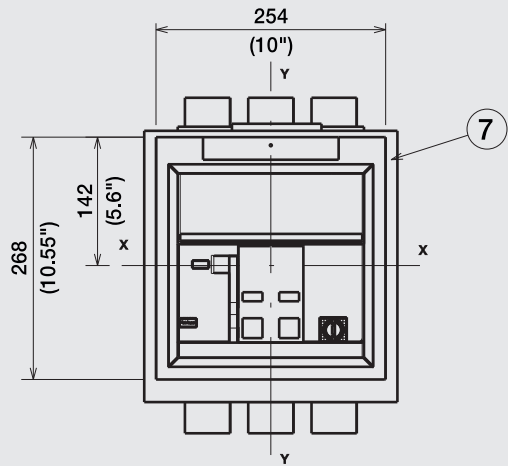

MOSTRINA E1.2 - XT7M INTERRUTTORE FISSO
FLANGE E1.2 - XT7M FIXED CIRCUIT-BREAKER
ABDECKKRAHMEN E1.2 - XT7M FESTER LEISTUNGSSCHALTER
GARNITURE E1.2 - XT7M DISJONCTEUR FIXE
MARCO E1.2 - XT7M INTERRUPTOR FIJO
壳体 E1.2 - XT7M 固定式断路器

	Standard	Ronis / Profalux	Kirk	Castell
A MIN	49.5 (1.95")	63.5 (2.5")	63.5 (2.5")	83.5 (3.29")
A MAX	83.5 (3.29")	97.5 (3.84")	97.5 (3.84")	117.5 (4.63")