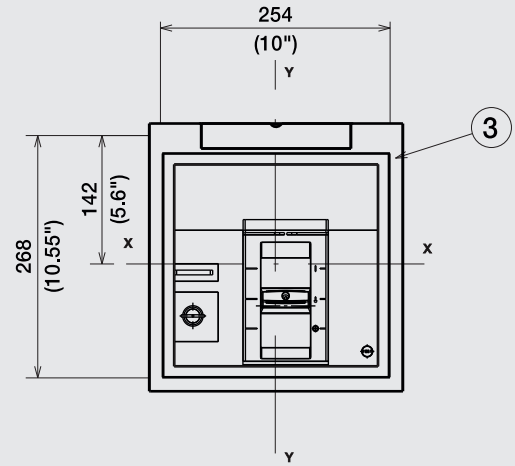

	Standard	Ronis / Profalux	Kirk	Castell
A MIN	49.5 (1.95")	63.5 (2.5")	63.5 (2.5")	83.5 (3.29")
A MAX	83.5 (3.29")	97.5 (3.84")	97.5 (3.84")	117.5 (4.63")

MOSTRINA XT7 - XT7M INTERRUOTTORE FISSO
 FLANGE XT7 - XT7M FIXED CIRCUIT-BREAKER
 ABDECKRAHMEN XT7 - XT7M FESTER LEISTUNGSSCHALTER
 GARNITURE XT7 - XT7M DISJONCTEUR FIXE
 MARCO XT7 - XT7M INTERRUPTOR FIJO
 壳体 XT7 - XT7M 固定式断路器