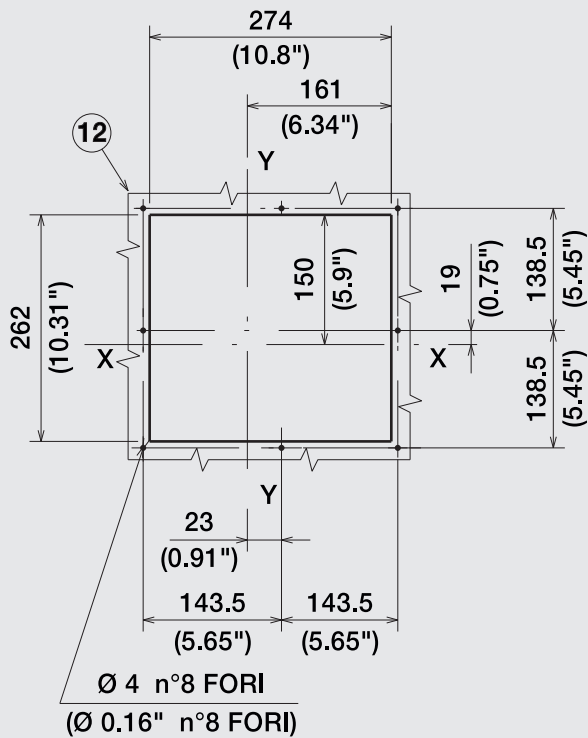

	Standard	Ronis / Profalux	Kirk	Castell
A MIN	49.5 (1.95")	63.5 (2.5")	63.5 (2.5")	83.5 (3.29")
A MAX	83.5 (3.29")	97.5 (3.84")	97.5 (3.84")	117.5 (4.63")

MOSTRINA XT7 - XT7M INTERRUOTTORE FISSO
 FLANGE XT7 - XT7M FIXED CIRCUIT-BREAKER
 ABDECKRAHMEN XT7 - XT7M FESTER LEISTUNGSSCHALTER
 GARNITURE XT7 - XT7M DISJONCTEUR FIXE
 MARCO XT7 - XT7M INTERRUPTOR FIJO
 壳体 XT7 - XT7M 固定式断路器

	Standard	Ronis / Profalux	Kirk	Castel
B	44.5 (1.75")	55 (2.16")	55 (2.16")	85 (3.35")
C	36 (1.42")	46.5 (1.83")	46.5 (1.83")	76.5 (3.01")

MOSTRINA XT7 - XT7M INTERRUTTORE ESTRAIBILE
FLANGE XT7 - XT7M WITHDRAWABLE CIRCUIT-BREAKER
ABDECKRAHMEN XT7 - XT7M AUSFAHRBARER LEISTUNGSSCHALTER
GARNITURE XT7 - XT7M DISJONCTEUR DÉBROCHABLE
MARCO XT7 - XT7M INTERRUPTOR EXTRAÍBLE
 壳体 XT7 - XT7M 抽出式断路器