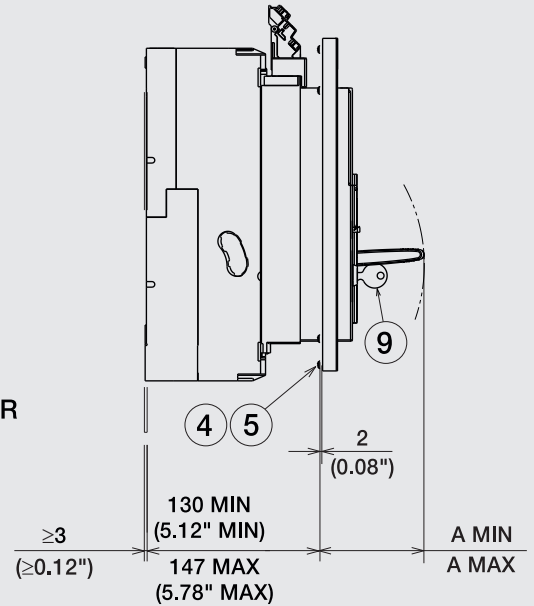

	Standard	Ronis / Profalux	Kirk	Castell
A MIN	49.5 (1.95")	63.5 (2.5")	63.5 (2.5")	83.5 (3.29")
A MAX	83.5 (3.29")	97.5 (3.84")	97.5 (3.84")	117.5 (4.63")

MOSTRINA XT7 - XT7M INTERRUOTTORE FISSO
 FLANGE XT7 - XT7M FIXED CIRCUIT-BREAKER
 ABDECKRAHMEN XT7 - XT7M FESTER LEISTUNGSSCHALTER
 GARNITURE XT7 - XT7M DISJONCTEUR FIXE
 MARCO XT7 - XT7M INTERRUPTOR FIJO
 壳体 XT7 - XT7M 固定式断路器

	Standard	Ronis / Profalux	Kirk	Castel
B	44.5 (1.75")	55 (2.16")	55 (2.16")	85 (3.35")
C	36 (1.42")	46.5 (1.83")	46.5 (1.83")	76.5 (3.01")

MOSTRINA XT7 - XT7M INTERRUTTORE ESTRAIBILE
FLANGE XT7 - XT7M WITHDRAWABLE CIRCUIT-BREAKER
ABDECKRAHMEN XT7 - XT7M AUSFAHRBARER LEISTUNGSSCHALTER
GARNITURE XT7 - XT7M DISJONCTEUR DÉBROCHABLE
MARCO XT7 - XT7M INTERRUPTOR EXTRAÍBLE
 壳体 XT7 - XT7M 抽出式断路器