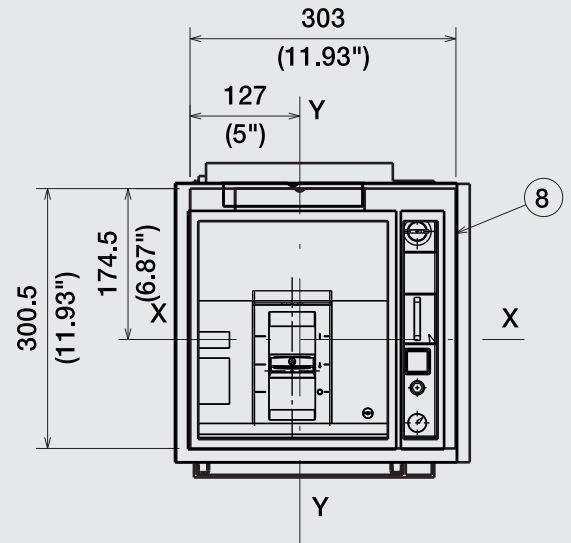

	Standard	Ronis / Profalux	Kirk	Castell
A MIN	49.5 (1.95")	63.5 (2.5")	63.5 (2.5")	83.5 (3.29")
A MAX	83.5 (3.29")	97.5 (3.84")	97.5 (3.84")	117.5 (4.63")

MOSTRINA XT7 - XT7M INTERRUOTTORE FISSO
 FLANGE XT7 - XT7M FIXED CIRCUIT-BREAKER
 ABDECKRAHMEN XT7 - XT7M FESTER LEISTUNGSSCHALTER
 GARNITURE XT7 - XT7M DISJONCTEUR FIXE
 MARCO XT7 - XT7M INTERRUPTOR FIJO
 壳体 XT7 - XT7M 固定式断路器

	Standard	Ronis / Profalux	Kirk	Castel
B	44.5 (1.75")	55 (2.16")	55 (2.16")	85 (3.35")
C	36 (1.42")	46.5 (1.83")	46.5 (1.83")	76.5 (3.01")

MOSTRINA XT7 - XT7M INTERRUTTORE ESTRAIBILE
FLANGE XT7 - XT7M WITHDRAWABLE CIRCUIT-BREAKER
ABDECKRAHMEN XT7 - XT7M AUSFAHRBARER LEISTUNGSSCHALTER
GARNITURE XT7 - XT7M DISJONCTEUR DÉBROCHABLE
MARCO XT7 - XT7M INTERRUPTOR EXTRAÍBLE
 壳体 XT7 - XT7M 抽出式断路器