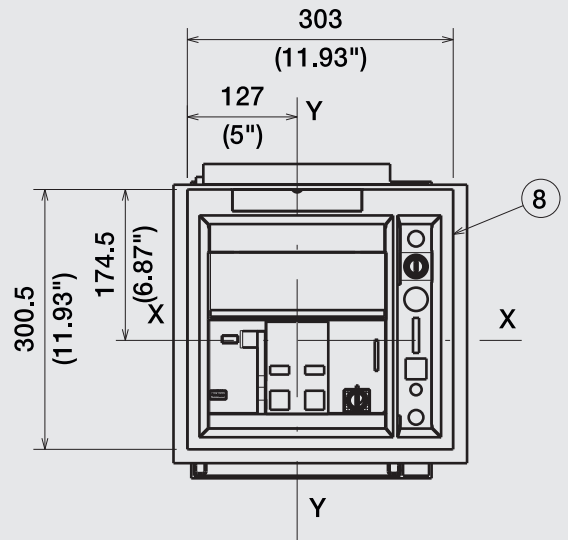

	Standard	Ronis / Profalux	Kirk	Castell
A MIN	49.5 (1.95")	63.5 (2.5")	63.5 (2.5")	83.5 (3.29")
A MAX	83.5 (3.29")	97.5 (3.84")	97.5 (3.84")	117.5 (4.63")

MOSTRINA XT7 - XT7M INTERRUOTTORE FISSO
 FLANGE XT7 - XT7M FIXED CIRCUIT-BREAKER
 ABDECKRAHMEN XT7 - XT7M FESTER LEISTUNGSSCHALTER
 GARNITURE XT7 - XT7M DISJONCTEUR FIXE
 MARCO XT7 - XT7M INTERRUPTOR FIJO
 壳体 XT7 - XT7M 固定式断路器

	Standard	Ronis / Profalux	Kirk	Castel
B	44.5 (1.75")	55 (2.16")	55 (2.16")	85 (3.35")
C	36 (1.42")	46.5 (1.83")	46.5 (1.83")	76.5 (3.01")

MOSTRINA XT7 - XT7M INTERRUTTORE ESTRAIBILE
FLANGE XT7 - XT7M WITHDRAWABLE CIRCUIT-BREAKER
ABDECKRAHMEN XT7 - XT7M AUSFAHRBARER LEISTUNGSSCHALTER
GARNITURE XT7 - XT7M DISJONCTEUR DÉBROCHABLE
MARCO XT7 - XT7M INTERRUPTOR EXTRAÍBLE
 壳体 XT7 - XT7M 抽出式断路器