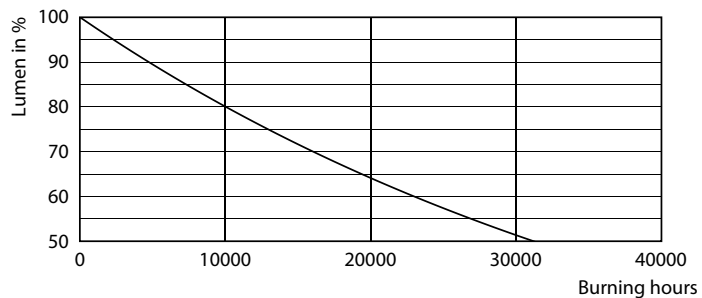

Données du produit

Caractéristiques générales	
Culot	E27 [E27]
Conforme à la directive RoHS UE	Oui
Durée de vie nominale (nom.)	15000 h
Cycle d'allumage	20000X
Type technique	8.5-75W

Photométries et Colorimétries	
Code couleur	827 [CCT de 2 700 K]
Flux lumineux (nom.)	1055 lm
Couleur	Blanc chaud (WW)
Température de couleur proximale (nom.)	2700 K
Efficacité lumineuse (valeur nominale)	124,00 lm/W
Variation des coordonnées trichromatiques en fonction du temps de fonctionnement	<6
Indice de rendu des couleurs (nom.)	80
LLMF à la fin de la durée de vie nominale (nom.)	70 %

Données photométriques

LED Bulb A67 E27 ND Clear

LED Bulb A67 E27 ND Clear

LED Bulb A67 E27 ND Clear

Lampes LED à filament classiques

Durée de vie

LED Bulb A67 E27 ND Clear

LED Bulb A67 E27 ND Clear