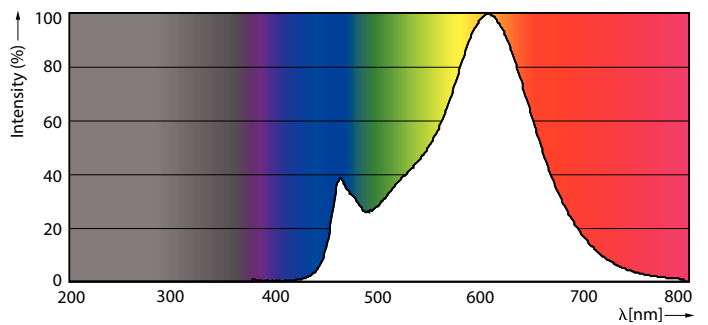

LED Bulb A67 E27 ND Clear

LED Bulb A67 E27 ND Clear