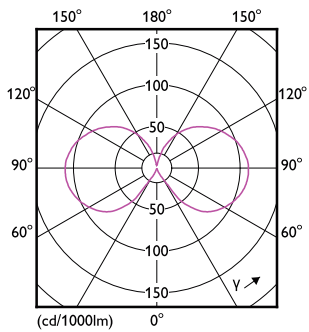

Données photométriques

LED Bulb A67 E27 ND Clear