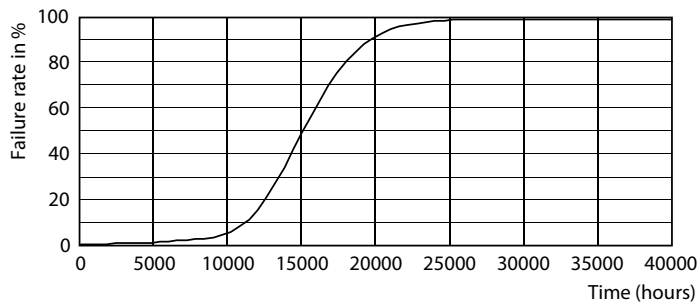

Données du produit

Caractéristiques générales	
Culot	E27 [E27]
Conforme à la directive RoHS UE	Oui
Durée de vie nominale (nom.)	15000 h
Cycle d'allumage	20000X
Type technique	8.5-75W

Photométries et Colorimétries	
Code couleur	827 [CCT de 2 700 K]
Flux lumineux (nom.)	1055 lm
Couleur	Blanc chaud (WW)
Température de couleur proximale (nom.)	2700 K
Efficacité lumineuse (valeur nominale)	124,00 lm/W
Variation des coordonnées trichromatiques en fonction du temps de fonctionnement	<6
Indice de rendu des couleurs (nom.)	80
LLMF à la fin de la durée de vie nominale (nom.)	70 %

Données photométriques

LED Bulb A67 E27 ND Clear

LED Bulb A67 E27 ND Clear

LED Bulb A67 E27 ND Clear

Lampes LED à filament classiques

Durée de vie

LED Bulb A67 E27 ND Clear

LED Bulb A67 E27 ND Clear