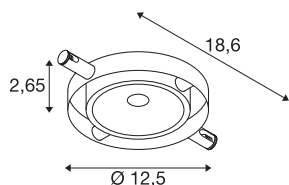

## DURNO

spot, pour câble tendu T.B.T. TENSEO, intérieur, chrome, LED, 6W, 2700K

Spot LED orientable et inclinable DURNO pour système de câble basse tension TENSEO. Ce luminaire séduit par son design épuré qui le rend idéal pour les concepts d'éclairage modernes. Fabriqué en aluminium, il est équipé d'un module LED Premium.

## INFORMATIONS TECHNIQUES

Réf.	1002863
Orientable ou inclinable	pivotant
Détails de montage	Plafond avec accessoires
Tension nominale primaire	12V ~50Hz
Classe de protection	III
Puissance en watts	6 W
Température ambiante minimale	-25 °C
Température ambiante maximale	40 °C
Hauteur du courant d'appel	4.2 A
Effet stroboscopique (SVM)	0
Lumen	360 lm
Température de couleur	2700 Kelvin
Angle de rayonnement	120 °
Coloris	chrome
IRC	80
Données LXXBXX	L70B50
Durée de vie	25000 h
Risk Group	1
Longueur	18.6 cm
Largeur	12.5 cm
Hauteur	2.65 cm
Poids net	0.293 kg

## Source Lumineuse

916422		<b>Poids brut</b>	0.388 kg
		<b>Page du BIG WHITE</b>	504