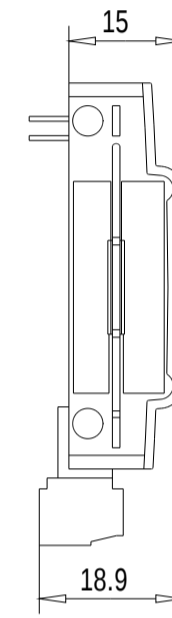

Vorne / Front

Links / Left

Oben / Top

Alle Bemessungswerte sind in Millimeter (mm) angegeben.
All dimensions are in millimeters (mm).

SIEMENS

6ES72221AD300XB0_001

Format / Size: DIN A3

Massstab / Scale: 1:1