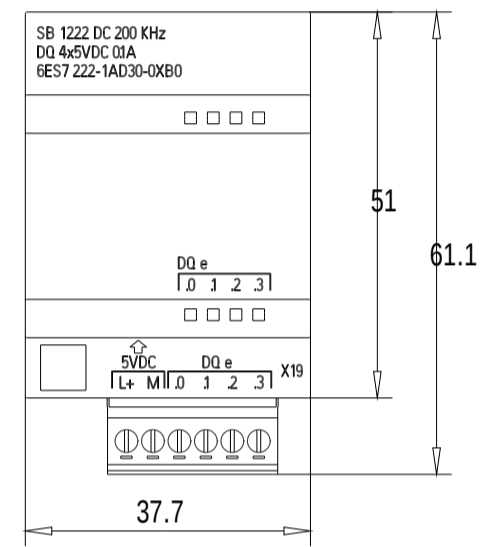

Vorne / Front

Links / Left

Oben / Top

Alle Bemessungswerte sind in Millimeter (mm) angegeben.
All dimensions are in millimeters (mm).

SIEMENS

6ES72221AD300XB0_001

Format / Size: DIN A3

Massstab / Scale: 1:1