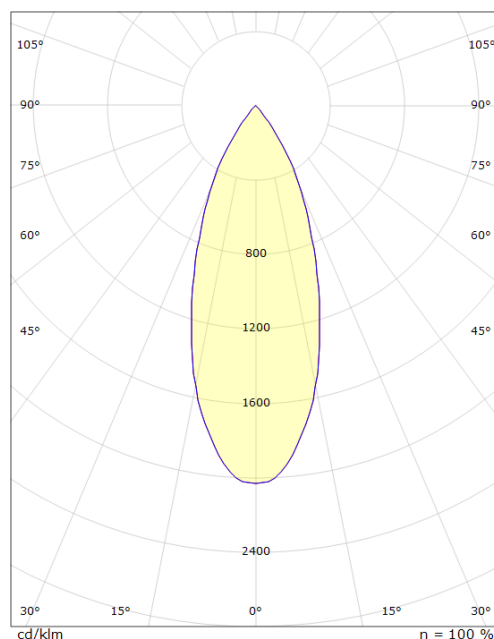

Zip Tube Micro Blanc

Codes-articles: **320600**
EAN: 7021983206008
SG code: 5046320600

Source lumineuse

Type de source lumineuse: LED (non interchangeable)
Wattage: 7W
System wattage: 7.0W
Luminous flux: 330lm
Efficacité: 48 lm/W
Tension: 220-240V
Température des couleurs: 2700K
Rendu des couleurs (CRI): Ra 98
Facteur MacAdams: SDCM: 2
Durée de vie: L90/B10>50,000
Light distribution: Directe
Optique: Réflecteur moyen
Faisceau: 40°

Montage/Connexion

Montage: Surface, Indoor
Max. luminaires per circuit breaker: B10: 180, B16: 290, C10: 180, C16: 290

Dimensions (mm)

Longueur (L): 135
Largeur (W): 39
Hauteur (H): 135
Poids (brutto/netto): 0.25