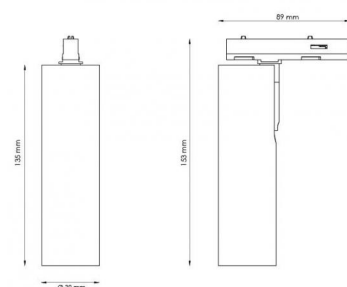

Zip Tube Micro Blanc

Codes-articles: **320600**
EAN: 7021983206008
SG code: 5046320600

Source lumineuse

Type de source lumineuse: LED (non interchangeable)
Wattage: 7W
System wattage: 7.0W
Luminous flux: 330lm
Efficacité: 48 lm/W
Tension: 220-240V
Température des couleurs: 2700K
Rendu des couleurs (CRI): Ra 98
Facteur MacAdams: SDCM: 2
Durée de vie: L90/B10>50,000
Light distribution: Directe
Optique: Réflecteur moyen
Faisceau: 40°

Contrôle/Dimming

Type: Coupure de phase descendante

Protection

Classe Isolation: Classe II
IP: IP20
Ta nominal: Ta=25°C

Énergie et approbations

Classe énergétique: A
Approbation: CE

Matériaux et finition

Embase: Aluminium
Couleur: Blanc (RAL 9003)
Optique: Polycarbonate (PC)

Montage/Connexion

Montage: Surface, Indoor
Max. luminaires per circuit breaker: B10: 180, B16: 290, C10: 180, C16: 290

Dimensions (mm)

Longueur (L): 135
Largeur (W): 39
Hauteur (H): 135
Poids (brutto/netto): 0.25