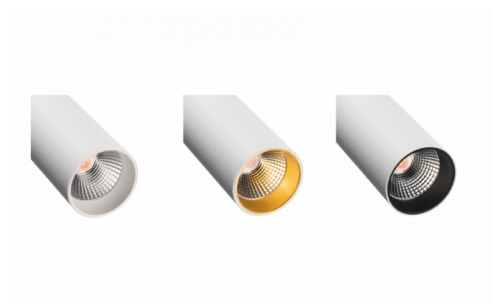

Zip Tube Micro Blanc

Codes-articles: **320600**
EAN: 7021983206008
SG code: 5046320600

Source lumineuse

Type de source lumineuse: LED (non interchangeable)
Wattage: 7W
System wattage: 7.0W
Luminous flux: 330lm
Efficacité: 48 lm/W
Tension: 220-240V
Température des couleurs: 2700K
Rendu des couleurs (CRI): Ra 98
Facteur MacAdams: SDCM: 2
Durée de vie: L90/B10>50,000
Light distribution: Directe
Optique: Réflecteur moyen
Faisceau: 40°

Contrôle/Dimming

Type: Coupure de phase descendante

Protection

Classe Isolation: Classe II
IP: IP20
Ta nominal: Ta=25°C

Énergie et approbations

Classe énergétique: A
Approbation: CE

Matériaux et finition

Embase: Aluminium
Couleur: Blanc (RAL 9003)
Optique: Polycarbonate (PC)

Montage/Connexion

Montage: Surface, Indoor
Max. luminaires per circuit breaker: B10: 180, B16: 290, C10: 180, C16: 290

Dimensions (mm)

Longueur (L): 135
Largeur (W): 39
Hauteur (H): 135
Poids (brutto/netto): 0.25