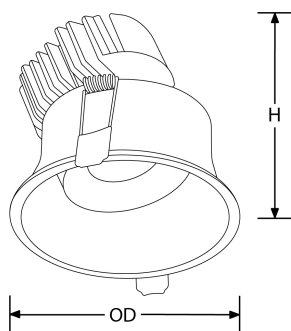

Schéma

Courbe polaire

Couleur

Matt White

Caractéristiques & Avantages

- Spot encastré LED intégrée au design épuré et élégant
- IRC90 pour un meilleur rendu des couleurs
- Efficacité jusqu'à 80lm/W
- Indice de protection IP20
- Angle de faisceau de 45° pour une large diffusion de la lumière, même sous plafond de grande hauteur
- Driver LED Triac gradable déporté
- Finition blanc mat
- Garantie 5 ans

Caractéristiques produit:

Technologie:	LED
Type de tension d'entrée:	220~240V AC
Température min:	-20
Diamètre d'encastrement Max. (mm):	105
Réglage positionnel:	Orientable
Smart? :	Non
H (mm):	102
Indice IP:	IP20
Protection acoustique:	No
Composition de l'optique:	Polycarbonate
SDCM:	5
Dépréciation lum. à L80 :	B10
Durée de vie à L70 (h) :	50000

Nombre de LEDs:	1
Facteur de puissance:	0.85
Diamètre d'encastrement Min. (mm):	105
Température max:	45°C
Distribution lumineuse:	Direct
OD (mm):	110
IRC:	90
Indice IK:	IK02
Composition:	Aluminium
Culot:	Aucun
Durée de vie à L80 (h) :	50000
Dépréciation lumineuse :	L70

Certificat: