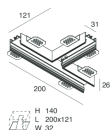

COMPLETION ACCESSORIES

P-30: COPPIA TESTATE STRIP/INCASSO NERO

103316.02

P-30: ANGOLO L INCASSO NERO

103328.02

P-30: COVER ANGOLO L NERO

103329.02

P-30: ANGOLO T INCASSO NERO