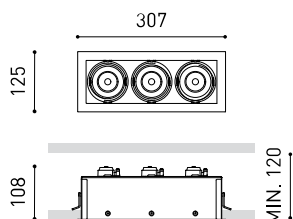

## DIMENSIONS

Étanchéité	IP20
Contrôle sans fil	Veuillez consulter
Alimentation d'urgence	Veuillez consulter
Dimensions d'encastrement	113 x 295 mm
Angle de basculement	X30° Y30°
Poids	1365 g
Poids avec emballage	1560 g
Dimensions de l'emballage	345 x 154 x 154 mm
Unités par emballage	1
Matériaux	Aluminium

## D'AUTRES DONNÉES

IP20

Veuillez consulter

Veuillez consulter

113 x 295 mm

X30° Y30°

1365 g

1560 g