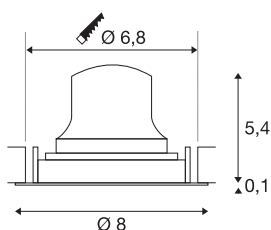

INFORMATIONS TECHNIQUES

Réf.	1005559
Orientable ou inclinable	Dispositif rotatif et pivotant
Code IP	IP 20
Classe de résistance aux chocs	IK 02
Résistance aux chocs	0.2 Joule
Montage	Encastrement
Détails de montage	Plafond
Courant / tension secondaire	200 mA
Classe de protection	III
Puissance en watts	7 W
Température ambiante minimale	-20 °C
Température ambiante maximale	40 °C
Lumen	640 lm
Température de couleur	2700 Kelvin
Angle de rayonnement	55 °
Coloris	noir
IRC	90
UGR ≤	25
Données LXXBXX	L80B50
Durée de vie	50000 h
Risk Group	2
Hauteur	5.5 cm

Diamètre	8 cm
Poids net	0.135 kg
Poids brut	0.165 kg
Forme de découpe	rond
Profondeur d'encastrement	8 cm
Diamètre d'encastrement	6.8 cm
Page du BIG WHITE	39