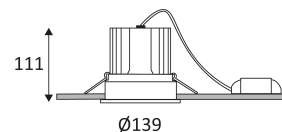

KANI 3 RD

- Downlight encastré rond fixe.
- Réflecteur basse luminance.
- Fixation par ressorts.
- Convertisseur dimmable déporté fourni.
- Compatible avec variateur 0-10V.
- Bagues décoratives à commander séparément.