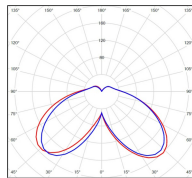

Avenue 4

catalogue 2020 p. 268

réf. 104140008

EAN. 3663660194327

Modèle 5

Données techniques

Tension nominale	230V AC
Plage de tension d'entrée	120 - 277 V AC
Driver output	-
Alimentation output	-
Classe	1
IP	65
IK	-
Diffuseur	PMMA opale
Paralume	-
Source	Module LED intégré
Température de couleur réelle	3000°K warm white
Flux total sortant	5868 lm
Consommation totale	75 W
Classe énergétique	A++ / A
Efficacité lumineuse	78
IRC	82
SDCM	-
Espacement conseillé	15 m
(PMR Emoy - 20 lux)	
Hauteur de placement	4,5 m
Largeur du placement	4,5 m
Optique	-
Dimmable	Non
Ta	-
Durée de vie LED	50000 h (L90/B50)
Plage de température ambiante	-10 ~50°C
UGR	-
ULR	-
Groupe de risque photobiologique	IEC/EN 62471
Distorsion harmonique THDI	-
Fixation	Tige de scellement sur demande
Détection	Non
Avec prise IP55	Non

Données logistiques

Dimensions du modèle	H.1397 L.364 P.842
Poids net	16.790 Kg
Poids brut	24.410 Kg
Dimensions colis 1	H.1400 L.260 P.840
Dimensions colis 2	H.420 L.420 P.890

Certifications et garanties