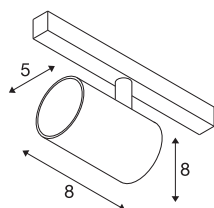

## NUMINOS® XS 48V TRACK

DALI, spot, noir / noir, 8,7 W, 640 lm, 2700 K, IRC90, 20°

Un minimalisme raffiné sur toute la ligne : les spots compacts NUMINOS® diffusent un éclairage élégant et efficace à la fois sur le système de rails 48V. Avec leurs formes cylindriques épurées, elles s'intègrent dans les intérieurs les plus raffinés. L'intensité lumineuse, la couleur de la lumière (2700K/3000K/4000K) et l'angle de demi-diffusion (20°/40°/55°) des spots DALI peuvent être ajustés en fonction des besoins du projet. Le boîtier en aluminium est disponible en noir, en blanc ou chromé. La valeur CRI supérieure à 90 assure un rendu des couleurs naturel. Grâce à l'adaptateur pour rails, ce spot peut être installé aussi rapidement que facilement.

## INFORMATIONS TECHNIQUES

Réf.	1006651
Nombre de sorties lumineuses différentes	1
Orientable ou inclinable	rotatif et pivotant
Code IP	IP 20
Classe de résistance aux chocs	IK 02
Résistance aux chocs	0.2 Joule
Détails de montage	Rail,Rail plafond,Rail applique
Variable	Oui
Technologie de variation de l'éclairage	DALI 2
Tension nominale primaire	48V
Courant / tension secondaire	200 mA
Classe de protection	III
Puissance en watts	8.7 W
Température ambiante minimale	-20 °C
Température ambiante maximale	35 °C
Réseau Puissance de veille assignée	0.5 W
Lumen	640 lm
Température de couleur	2700 Kelvin
Angle de rayonnement	20 °
Coloris	noir
IRC	90
UGR ≤	16

### Accessoires

1005614	NUMINOS® XS , diffuseur, dépoli
1005612	NUMINOS® XS , diffuseur
1005615	NUMINOS® XS , diffuseur, noir
1005613	NUMINOS® XS , diffuseur, transparent

Données LXXBXX	L80B50
Durée de vie	50000 h
Risk Group	1
Hauteur	8 cm
Diamètre	5 cm
Poids net	0.178 kg
Poids brut	0.19 kg