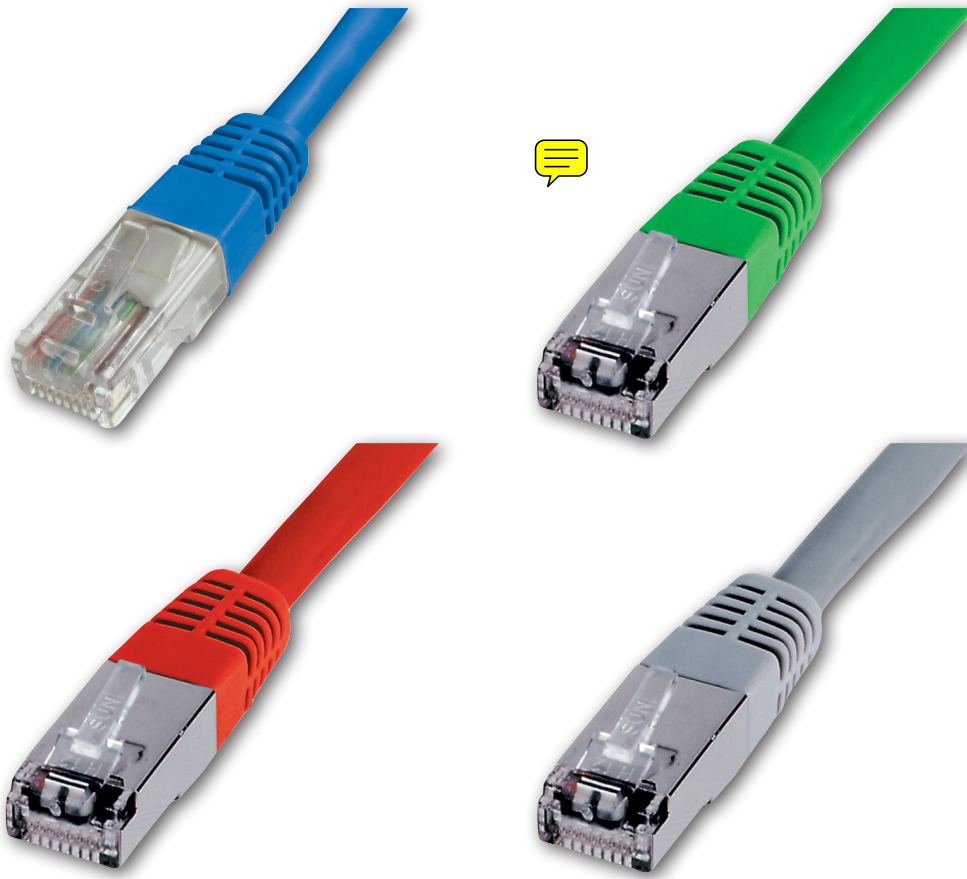

**Cordons RJ45 Catégorie 6**

- Cordons UTP / FTP / SFTP
- Conducteur multibrins 250 Mhz
- Impédance 100 Ohms
- Gaine PVC ou LSZH
- Livré en sachet individuel

**UTP**

Longueur	Gris	Jaune	Rouge	Bleu	Vert
<b>0,5 m</b>	23000	23300	23400	23100	23200
<b>1 mètre</b>	23001	23301	23401	23101	23201
<b>2 mètres</b>	23002	23302	23402	23102	23202
<b>3 mètres</b>	23003	23303	23403	23103	23203
<b>5 mètres</b>	23005	23305	23405	23105	23205
<b>7 mètres</b>	23007	23307	23407	23107	23207
<b>10 mètres</b>	23010	23310	23410	23110	23210
<b>15 mètres</b>	23015	23315	23415	23115	23215
<b>20 mètres</b>	23016	23316	23416	23116	23216

**FTP**

Longueur	Gris	Jaune	Rouge	Bleu	Vert
<b>0,5 m</b>	23020	23320	23420	23120	23220
<b>1 mètre</b>	23021	23321	23421	23121	23221
<b>2 mètres</b>	23022	23322	23422	23122	23222
<b>3 mètres</b>	23023	23323	23423	23123	23223
<b>5 mètres</b>	23025	23325	23425	23125	23225
<b>7 mètres</b>	23027	23327	23427	23127	23227
<b>10 mètres</b>	23030	23330	23430	23130	23230
<b>15 mètres</b>	23035	23335	23435	23135	23235
<b>20 mètres</b>	23036	23336	23436	23136	23236

**SFTP**

Longueur	Gris	Jaune	Rouge	Bleu	Vert
<b>0,5 m</b>	23040	23340	23440	23140	23240
<b>1 mètre</b>	23041	23341	23441	23141	23241
<b>2 mètres</b>	23042	23342	23442	23142	23242
<b>3 mètres</b>	23043	23343	23443	23143	23243
<b>5 mètres</b>	23045	23345	23445	23145	23245
<b>7 mètres</b>	23047	23347	23447	23147	23247
<b>10 mètres</b>	23050	23350	23450	23150	23250
<b>15 mètres</b>	23055	23355	23455	23155	23255
<b>20 mètres</b>	23056	23356	23456	23156	23256

\* Existe en SFTP LSZH, nous consulter !

Cordons RJ45 Cat 6 sur mesure : Toutes les longueurs et toutes les couleurs : Noir, orange, violet, blanc... ! Consultez-nous !