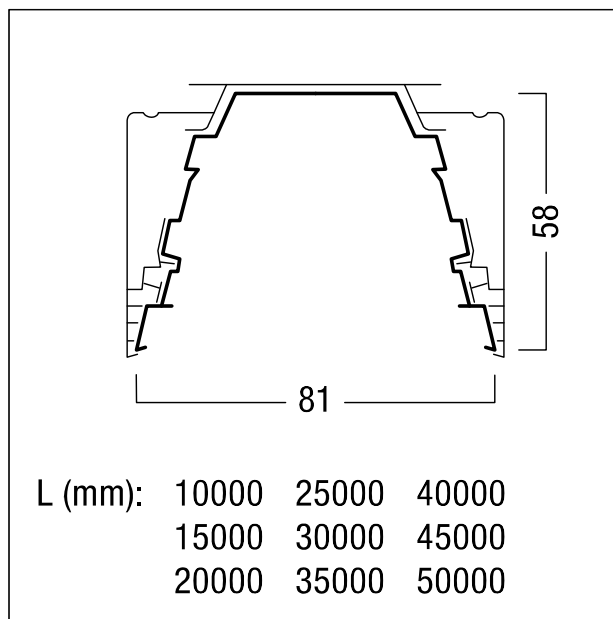

ZS_TRS_M_TPE-Dichtung.wmf