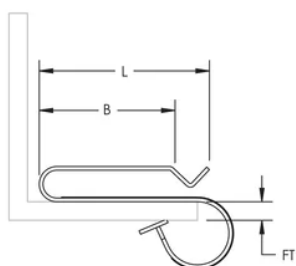

### CARACTÉRISTIQUES DU PRODUIT

Article Number: 187410

Material: Acier

Finish: Électrozingué

Flange Thickness: 12 – 20 mm

Longueur: 53-mm

B: 35-mm

### DIAGRAMS