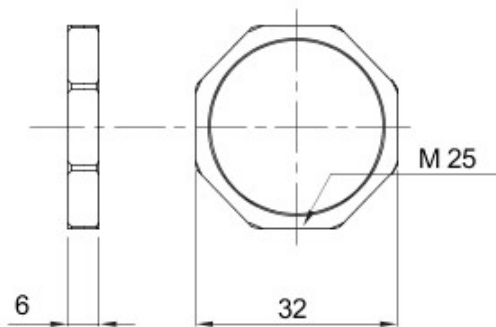

Couleur	Gris RAL 7035	Matière	Nylon
Pas	M25	Description	Ecrous de fixation
Type	Hexagonal	Electrocod	36B

DIMENSIONS

GEWISS S.A.S. 1, Rue du Rio Salado 91940
Les Ulis Cedex
Tel : +33 1 64 86 80 80

www.gewiss.com
www.gewiss@gewiss.fr
Dernière mise à jour 12/08/2019