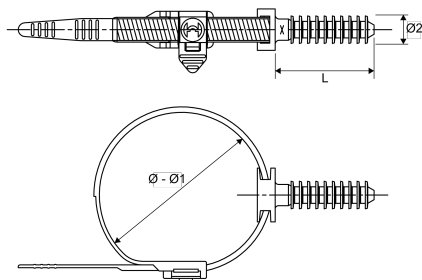

BIS ...

Domaine d'application : BT

Accessoire pour collier largeur 9mm.

Description :

Ensemble Enedis.

BIS...I : Version indémontable

Réf.	Réf. Enedis	Code Enedis	Dimensions				Composition
			Longueur L (mm)	Diamètre Ø (mm)	Diamètre Ø1 (mm)	Diamètre Ø2 (mm)	
BIS 120 CF	BIS 120 CF	6827646	36	10	42	10	1 x CCD9-42 P2 / 1 x CH8 ES P2

Ø = min / Ø1 = max