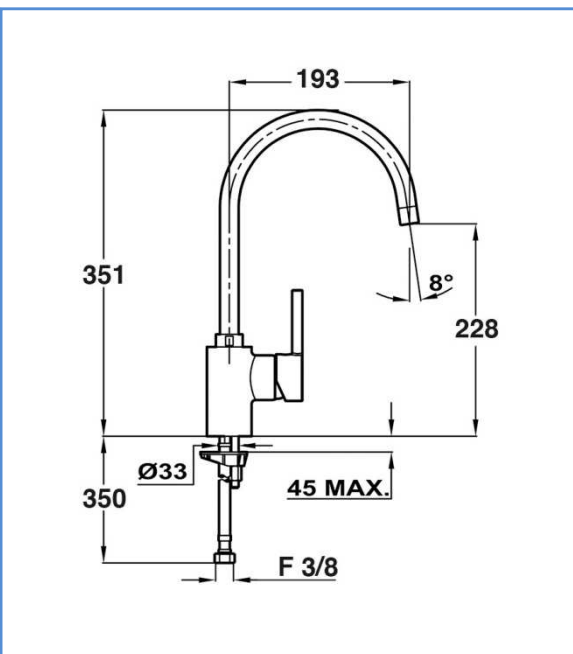

famille	CUISINE
type	mitigeur EVIER
série	KOME
code	KOM12 N,W,A,P,B,Y

TheWa[®]
PROFESSIONAL

couleur	chromé/couleurs
bec	haut rond – gainage silicone E-COLOR®
aérateur	M24/100 (code AERT1)
fixation	étrier
flexibles	F 3/8" (code FLEXT1)
basette	métal
poids	1,2 kg

cartouche	Ø40mm (code CART40T1)
NF	non
ACS	11 ACC LY 545-9
ECAU	
éco. d'eau	-
éco. d'énergie	-

gencod	3 52383 004579 1 KOM12N noir 3 52383 004580 7 KOM12W blanc 3 52383 004581 4 KOM12A orange 3 52383 004582 1 KOM12P violet 3 52383 004583 8 KOM12B bleue 3 52383 004584 5 KOM12Y jaune	box	-
garantie	5 ans	masterbox	unités
		MAJ	septembre 2016